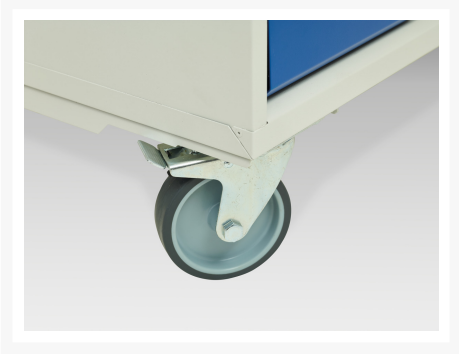

# 16927064. - Desserte Maintenance Verso

## Description

Desserte Maintenance Verso Avec 1 Tablette, Portes et Dessus 3 Rebo  
LxPxH: 1050x550x965mm

## Informations Complémentaires

---

Door height 1	500 mm
plateau Capacité de charge	75kg
Largeur	1050
Profondeur	550
Hauteur	965
Numé	94032080
Matériau du produit	Tôle d'acier
Surface de produit	Couvert de poudre