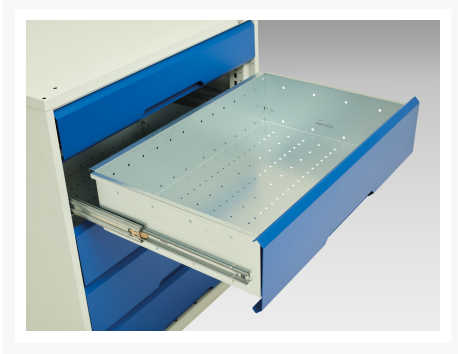

## Description

Desserte Maintenance Verso Avec 1 Tablette, Portes et Dessus 3 Rebo  
LxPxH: 1050x550x965mm

## Informations Complémentaires

---

Door height 1	500 mm
plateau Capacité de charge	75kg
Largeur	1050
Profondeur	550
Hauteur	965
Numé	94032080
Matériau du produit	Tôle d'acier
Surface de produit	Couvert de poudre