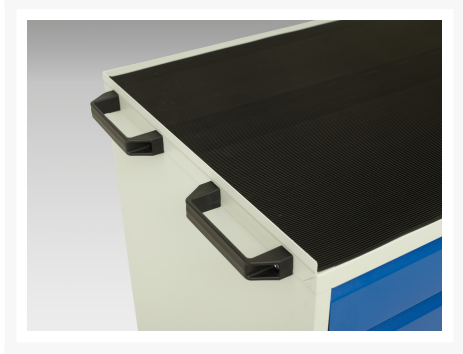

## Description

Desserte Maintenance Verso Avec 1 Tablette, Portes et Dessus 3 Rebo  
LxPxH: 1050x550x965mm

## Informations Complémentaires

---

Door height 1	500 mm
plateau Capacité de charge	75kg
Largeur	1050
Profondeur	550
Hauteur	965
Numé	94032080
Matériau du produit	Tôle d'acier
Surface de produit	Couvert de poudre