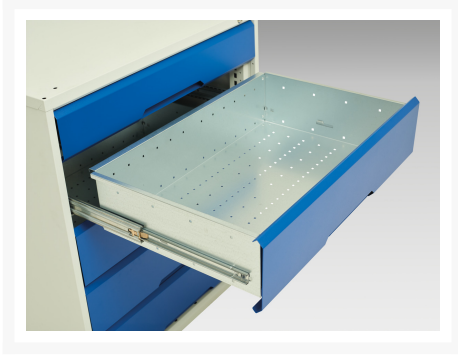

## Description

Desserte Maintenance Verso Avec 10 Tiroirs et Dessus Lino  
LxPxH: 1050x600x980mm

## Informations Complémentaires

Tiroir capacité	50 kg
Hauteur tiroir 1	100mm
Dimensions intérieures du tiroir 1	930mm x 480mm x 75mm
Hauteur tiroir 2	100mm
Dimensions intérieures du tiroir 2	930mm x 480mm x 75mm
tiroir hauteur 3	175mm
Dimensions intérieures du tiroir 3	930mm x 480mm x 150mm
tiroir hauteur 4	175mm
Dimensions intérieures du tiroir 4	930mm x 480mm x 150mm
Hauteur tiroir 5	175mm
Dimensions intérieures du tiroir 5	930mm x 480mm x 150mm
Hauteur tiroir 6	100mm
Dimensions intérieures du tiroir 6	930mm x 480mm x 75mm
Hauteur tiroir 7	100mm
Dimensions intérieures du tiroir 7	930mm x 480mm x 75mm
Hauteur tiroir 8	175mm
Dimensions intérieures du tiroir 8	930mm x 480mm x 150mm
Hauteur tiroir 9	175mm
Dimensions intérieures du tiroir 9	930mm x 480mm x 150mm
Hauteur tiroir 10	175mm
Dimensions intérieures du tiroir 10	930mm x 480mm x 150mm
Type de porte	Plaine
Largeur	1050
Profondeur	600
Hauteur	980
Numé	94032080