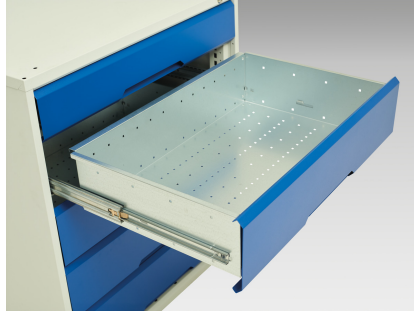

## Description

Desserte Maintenance Verso Avec 5 Tiroirs, Porte et Dessus Lino  
LxPxH: 1050x600x980mm

## Informations Complémentaires

Tiroir capacité	50 kg
Hauteur tiroir 1	100mm
Dimensions intérieures du tiroir 1	930mm x 480mm x 75mm
Hauteur tiroir 2	100mm
Dimensions intérieures du tiroir 2	930mm x 480mm x 75mm
tiroir hauteur 3	175mm
Dimensions intérieures du tiroir 3	930mm x 480mm x 150mm
tiroir hauteur 4	175mm
Dimensions intérieures du tiroir 4	930mm x 480mm x 150mm
Hauteur tiroir 5	175mm
Dimensions intérieures du tiroir 5	930mm x 480mm x 150mm
Type de porte	Plaine
Door height 1	725 mm
plateau Capacité de charge	75kg
Largeur	1050
Profondeur	600
Hauteur	980
Numé	94032080
Matériau du produit	Tôle d'acier
Surface de produit	Couvert de poudre