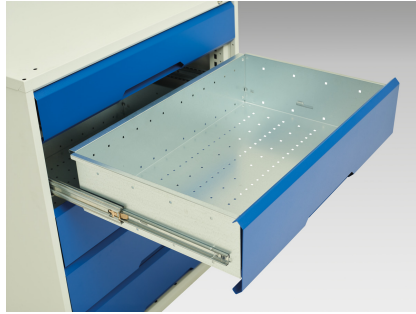

## Description

Desserte Maintenance Verso Avec 5 Tiroirs, Porte et Dessus Mpx  
LxPxH: 1050x600x980mm

## Informations Complémentaires

Tiroir capacité	50 kg
Hauteur tiroir 1	100mm
Dimensions intérieures du tiroir 1	930mm x 480mm x 75mm
Hauteur tiroir 2	100mm
Dimensions intérieures du tiroir 2	930mm x 480mm x 75mm
tiroir hauteur 3	175mm
Dimensions intérieures du tiroir 3	930mm x 480mm x 150mm
tiroir hauteur 4	175mm
Dimensions intérieures du tiroir 4	930mm x 480mm x 150mm
Hauteur tiroir 5	175mm
Dimensions intérieures du tiroir 5	930mm x 480mm x 150mm
Type de porte	Plaine
Door height 1	725 mm
plateau Capacité de charge	75kg
Largeur	1050
Profondeur	600
Hauteur	980
Matériau du produit	Tôle d'acier
Surface de produit	Couvert de poudre