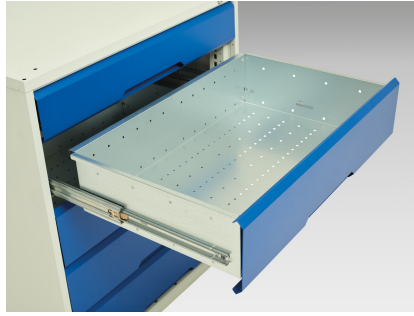

16927122. - Desserte Maintenance Verso

Description

Desserte Maintenance Verso 5 Tiroirs, Porte et Dessus 3 Rebords
LxPxH: 1050x600x965mm

Images du produit

Informations Complémentaires

Tiroir capacité	50 kg
Hauteur tiroir 1	100mm
Dimensions intérieures du tiroir 1	930mm x 430mm x 75mm
Hauteur tiroir 2	100mm
Dimensions intérieures du tiroir 2	930mm x 430mm x 75mm
tiroir hauteur 3	175mm
Dimensions intérieures du tiroir 3	930mm x 430mm x 150mm
tiroir hauteur 4	175mm
Dimensions intérieures du tiroir 4	930mm x 430mm x 150mm
Hauteur tiroir 5	175mm
Dimensions intérieures du tiroir 5	930mm x 430mm x 150mm
Type de porte	Plaine
Door height 1	725 mm
plateau Capacité de charge	75kg
Largeur	1050
Profondeur	550
Hauteur	965
Numé	94032080
Matériau du produit	Tôle d'acier
Surface de produit	Couvert de poudre

Choix du produit

Couleur:	Gris clair / Gris anthracite
----------	------------------------------

	Gris / Bleu clair
--	-------------------

	Gris clair / Gris clair
--	-------------------------

	Gris clair / Rouge
--	--------------------