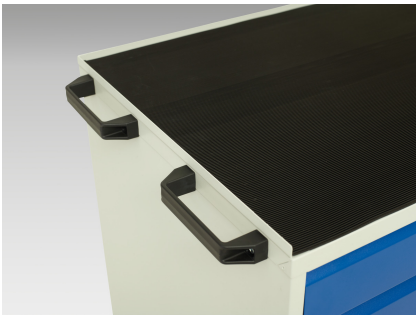

16927122. - Desserte Maintenance Verso

Description

Desserte Maintenance Verso 5 Tiroirs, Porte et Dessus 3 Rebords
LxPxH: 1050x600x965mm

Images du produit

Informations Complémentaires

Tiroir capacité	50 kg
Hauteur tiroir 1	100mm
Dimensions intérieures du tiroir 1	930mm x 430mm x 75mm
Hauteur tiroir 2	100mm
Dimensions intérieures du tiroir 2	930mm x 430mm x 75mm
tiroir hauteur 3	175mm
Dimensions intérieures du tiroir 3	930mm x 430mm x 150mm
tiroir hauteur 4	175mm
Dimensions intérieures du tiroir 4	930mm x 430mm x 150mm
Hauteur tiroir 5	175mm
Dimensions intérieures du tiroir 5	930mm x 430mm x 150mm
Type de porte	Plaine
Door height 1	725 mm
plateau Capacité de charge	75kg
Largeur	1050
Profondeur	550
Hauteur	965
Numé	94032080
Matériau du produit	Tôle d'acier
Surface de produit	Couvert de poudre

Choix du produit

Couleur:	Gris clair / Gris anthracite
----------	------------------------------

	Gris / Bleu clair
--	-------------------

	Gris clair / Gris clair
--	-------------------------

	Gris clair / Rouge
--	--------------------