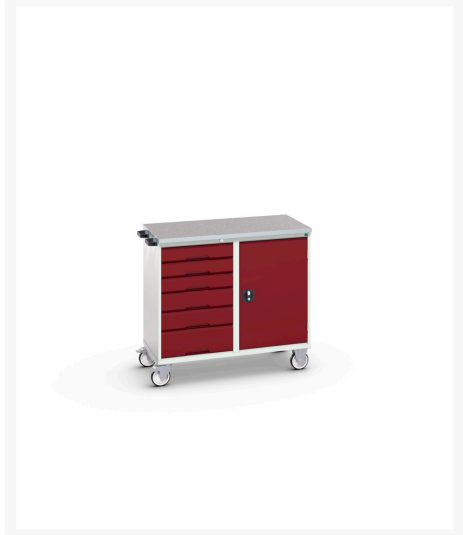

16927123. - Desserte Maintenance Verso

Description

Desserte Maintenance Verso Avec 6 Tiroirs, Porte et Dessus Lino
LxPxH: 1050x600x980mm

Images du produit

Informations Complémentaires

Tiroir capacité	50 kg
Hauteur tiroir 1	100mm
Dimensions intérieures du tiroir 1	930mm x 480mm x 75mm
Hauteur tiroir 2	100mm
Dimensions intérieures du tiroir 2	930mm x 480mm x 75mm
tiroir hauteur 3	100mm
Dimensions intérieures du tiroir 3	930mm x 480mm x 75mm
tiroir hauteur 4	125mm
Dimensions intérieures du tiroir 4	930mm x 480mm x 100mm
Hauteur tiroir 5	125mm
Dimensions intérieures du tiroir 5	930mm x 480mm x 100mm
Hauteur tiroir 6	175mm
Dimensions intérieures du tiroir 6	930mm x 480mm x 150mm
Type de porte	Plaine
Door height 1	725 mm
plateau Capacité de charge	75kg
Largeur	1050
Profondeur	600
Hauteur	980
Numé	94032080
Matériau du produit	Tôle d'acier
Surface de produit	Couvert de poudre

Choix du produit

Couleur:	Gris clair / Gris anthracite
----------	------------------------------

	Gris / Bleu clair
--	-------------------

	Gris clair / Gris clair
--	-------------------------

	Gris clair / Rouge
--	--------------------