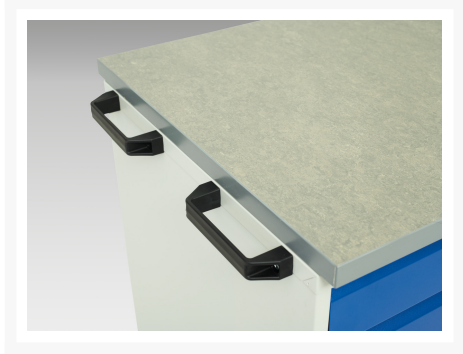

16927123. - Desserte Maintenance Verso

Description

Desserte Maintenance Verso Avec 6 Tiroirs, Porte et Dessus Lino
LxPxH: 1050x600x980mm

Images du produit

Informations Complémentaires

Tiroir capacité	50 kg
Hauteur tiroir 1	100mm
Dimensions intérieures du tiroir 1	930mm x 480mm x 75mm
Hauteur tiroir 2	100mm
Dimensions intérieures du tiroir 2	930mm x 480mm x 75mm
tiroir hauteur 3	100mm
Dimensions intérieures du tiroir 3	930mm x 480mm x 75mm
tiroir hauteur 4	125mm
Dimensions intérieures du tiroir 4	930mm x 480mm x 100mm
Hauteur tiroir 5	125mm
Dimensions intérieures du tiroir 5	930mm x 480mm x 100mm
Hauteur tiroir 6	175mm
Dimensions intérieures du tiroir 6	930mm x 480mm x 150mm
Type de porte	Plaine
Door height 1	725 mm
plateau Capacité de charge	75kg
Largeur	1050
Profondeur	600
Hauteur	980
Numé	94032080
Matériau du produit	Tôle d'acier
Surface de produit	Couvert de poudre

Choix du produit

Couleur:	Gris clair / Gris anthracite
----------	------------------------------

	Gris / Bleu clair
--	-------------------

	Gris clair / Gris clair
--	-------------------------

	Gris clair / Rouge
--	--------------------