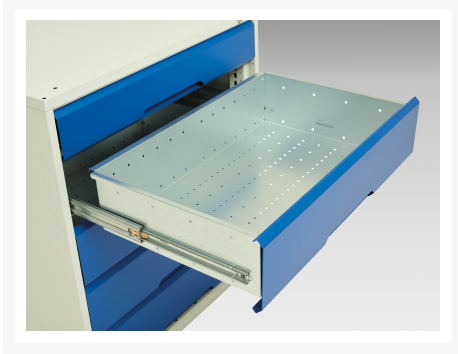

16927123. - Desserte Maintenance Verso

Description

Desserte Maintenance Verso Avec 6 Tiroirs, Porte et Dessus Lino
LxPxH: 1050x600x980mm

Images du produit

Informations Complémentaires

Tiroir capacité	50 kg
Hauteur tiroir 1	100mm
Dimensions intérieures du tiroir 1	930mm x 480mm x 75mm
Hauteur tiroir 2	100mm
Dimensions intérieures du tiroir 2	930mm x 480mm x 75mm
tiroir hauteur 3	100mm
Dimensions intérieures du tiroir 3	930mm x 480mm x 75mm
tiroir hauteur 4	125mm
Dimensions intérieures du tiroir 4	930mm x 480mm x 100mm
Hauteur tiroir 5	125mm
Dimensions intérieures du tiroir 5	930mm x 480mm x 100mm
Hauteur tiroir 6	175mm
Dimensions intérieures du tiroir 6	930mm x 480mm x 150mm
Type de porte	Plaine
Door height 1	725 mm
plateau Capacité de charge	75kg
Largeur	1050
Profondeur	600
Hauteur	980
Numé	94032080
Matériau du produit	Tôle d'acier
Surface de produit	Couvert de poudre

Choix du produit

Couleur:	Gris clair / Gris anthracite
----------	------------------------------

	Gris / Bleu clair
--	-------------------

	Gris clair / Gris clair
--	-------------------------

	Gris clair / Rouge
--	--------------------