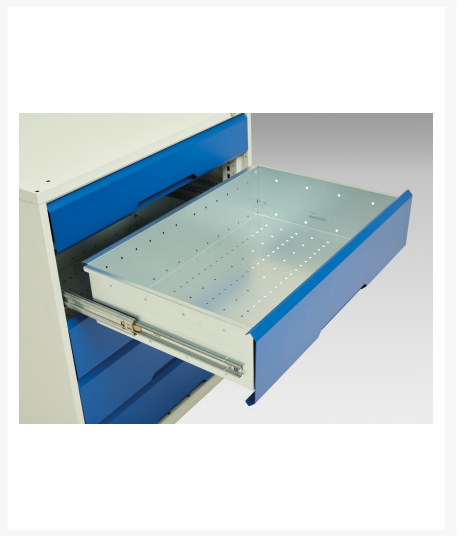

16927124. - Desserte Maintenance Verso

Description

Desserte Maintenance Verso Avec 6 Tiroirs, Porte et Dessus Mpx
LxPxH: 1050x600x980mm

Images du produit

Informations Complémentaires

Tiroir capacité	50 kg
Hauteur tiroir 1	100mm
Dimensions intérieures du tiroir 1	930mm x 480mm x 75mm
Hauteur tiroir 2	100mm
Dimensions intérieures du tiroir 2	930mm x 480mm x 75mm
tiroir hauteur 3	100mm
Dimensions intérieures du tiroir 3	930mm x 480mm x 75mm
tiroir hauteur 4	125mm
Dimensions intérieures du tiroir 4	930mm x 480mm x 100mm
Hauteur tiroir 5	125mm
Dimensions intérieures du tiroir 5	930mm x 480mm x 100mm
Hauteur tiroir 6	175mm
Dimensions intérieures du tiroir 6	930mm x 480mm x 150mm
Type de porte	Plaine
Door height 1	725 mm
plateau Capacité de charge	75kg
Largeur	1050
Profondeur	600
Hauteur	980
Matériau du produit	Tôle d'acier
Surface de produit	Couvert de poudre

Choix du produit

Couleur:	Gris clair / Gris anthracite
----------	------------------------------

	Gris / Bleu clair
--	-------------------

	Gris clair / Gris clair
--	-------------------------

	Gris clair / Rouge
--	--------------------