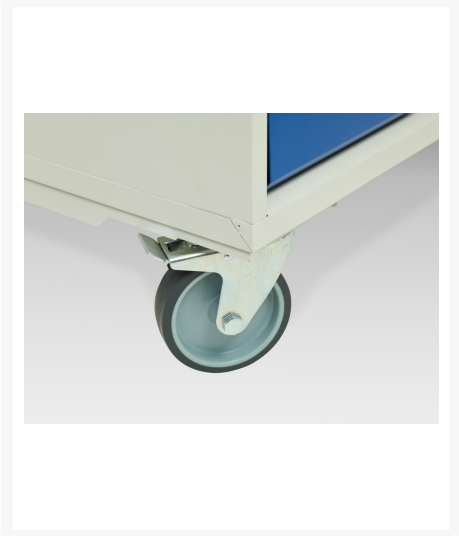

16927124. - Desserte Maintenance Verso

Description

Desserte Maintenance Verso Avec 6 Tiroirs, Porte et Dessus Mpx
LxPxH: 1050x600x980mm

Images du produit

Informations Complémentaires

Tiroir capacité	50 kg
Hauteur tiroir 1	100mm
Dimensions intérieures du tiroir 1	930mm x 480mm x 75mm
Hauteur tiroir 2	100mm
Dimensions intérieures du tiroir 2	930mm x 480mm x 75mm
tiroir hauteur 3	100mm
Dimensions intérieures du tiroir 3	930mm x 480mm x 75mm
tiroir hauteur 4	125mm
Dimensions intérieures du tiroir 4	930mm x 480mm x 100mm
Hauteur tiroir 5	125mm
Dimensions intérieures du tiroir 5	930mm x 480mm x 100mm
Hauteur tiroir 6	175mm
Dimensions intérieures du tiroir 6	930mm x 480mm x 150mm
Type de porte	Plaine
Door height 1	725 mm
plateau Capacité de charge	75kg
Largeur	1050
Profondeur	600
Hauteur	980
Matériau du produit	Tôle d'acier
Surface de produit	Couvert de poudre

Choix du produit

Couleur:	Gris clair / Gris anthracite
----------	------------------------------

	Gris / Bleu clair
--	-------------------

	Gris clair / Gris clair
--	-------------------------

	Gris clair / Rouge
--	--------------------