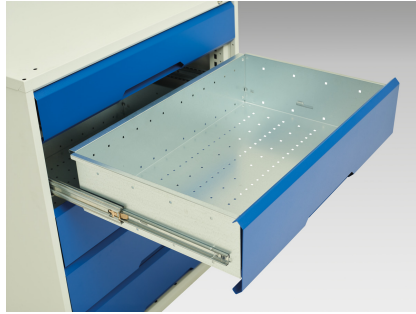

16927125. - Desserte Maintenance Verso

Description

Desserte Maintenance Verso 6 Tiroirs, Porte et Dessus 3 Rebords
LxPxH: 1050x600x965mm

Images du produit

Informations Complémentaires

Tiroir capacité	50 kg
Hauteur tiroir 1	100mm
Dimensions intérieures du tiroir 1	930mm x 430mm x 75mm
Hauteur tiroir 2	100mm
Dimensions intérieures du tiroir 2	930mm x 430mm x 75mm
tiroir hauteur 3	100mm
Dimensions intérieures du tiroir 3	930mm x 430mm x 75mm
tiroir hauteur 4	125mm
Dimensions intérieures du tiroir 4	930mm x 430mm x 100mm
Hauteur tiroir 5	125mm
Dimensions intérieures du tiroir 5	930mm x 430mm x 100mm
Hauteur tiroir 6	175mm
Dimensions intérieures du tiroir 6	930mm x 430mm x 150mm
Type de porte	Plaine
Door height 1	725 mm
plateau Capacité de charge	75kg
Largeur	1050
Profondeur	550
Hauteur	965
Numé	94032080
Matériau du produit	Tôle d'acier
Surface de produit	Couvert de poudre

Choix du produit

Couleur:	Gris clair / Gris anthracite
----------	------------------------------

	Gris / Bleu clair
--	-------------------

	Gris clair / Gris clair
--	-------------------------

	Gris clair / Rouge
--	--------------------