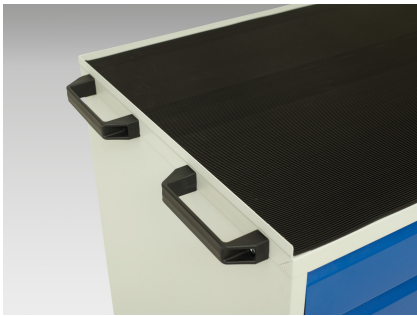

16927125. - Desserte Maintenance Verso

Description

Desserte Maintenance Verso 6 Tiroirs, Porte et Dessus 3 Rebords
LxPxH: 1050x600x965mm

Images du produit

Informations Complémentaires

Tiroir capacité	50 kg
Hauteur tiroir 1	100mm
Dimensions intérieures du tiroir 1	930mm x 430mm x 75mm
Hauteur tiroir 2	100mm
Dimensions intérieures du tiroir 2	930mm x 430mm x 75mm
tiroir hauteur 3	100mm
Dimensions intérieures du tiroir 3	930mm x 430mm x 75mm
tiroir hauteur 4	125mm
Dimensions intérieures du tiroir 4	930mm x 430mm x 100mm
Hauteur tiroir 5	125mm
Dimensions intérieures du tiroir 5	930mm x 430mm x 100mm
Hauteur tiroir 6	175mm
Dimensions intérieures du tiroir 6	930mm x 430mm x 150mm
Type de porte	Plaine
Door height 1	725 mm
plateau Capacité de charge	75kg
Largeur	1050
Profondeur	550
Hauteur	965
Numé	94032080
Matériau du produit	Tôle d'acier
Surface de produit	Couvert de poudre

Choix du produit

Couleur:	Gris clair / Gris anthracite
----------	------------------------------

	Gris / Bleu clair
--	-------------------

	Gris clair / Gris clair
--	-------------------------

	Gris clair / Rouge
--	--------------------