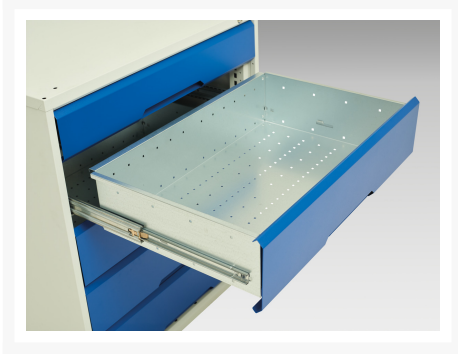

16927126. - Desserte Maintenance Verso

Description

Desserte Maintenance Verso Avec 7 Tiroirs, Porte et Dessus Lino
LxPxH: 1050x600x980mm

Images du produit

Informations Complémentaires

Tiroir capacité	50 kg
Hauteur tiroir 1	100mm
Dimensions intérieures du tiroir 1	930mm x 480mm x 75mm
Hauteur tiroir 2	100mm
Dimensions intérieures du tiroir 2	930mm x 480mm x 75mm
tiroir hauteur 3	100mm
Dimensions intérieures du tiroir 3	930mm x 480mm x 75mm
tiroir hauteur 4	100mm
Dimensions intérieures du tiroir 4	930mm x 480mm x 75mm
Hauteur tiroir 5	100mm
Dimensions intérieures du tiroir 5	930mm x 480mm x 75mm
Hauteur tiroir 6	100mm
Dimensions intérieures du tiroir 6	930mm x 480mm x 75mm
Hauteur tiroir 7	125mm
Dimensions intérieures du tiroir 7	930mm x 480mm x 100mm
Type de porte	Plaine
Door height 1	725 mm
plateau Capacité de charge	75kg
Largeur	1050
Profondeur	600
Hauteur	980
Numé	94032080
Matériau du produit	Tôle d'acier
Surface de produit	Couvert de poudre

Choix du produit

Couleur:	Gris clair / Gris anthracite
	Gris / Bleu clair
	Gris clair / Gris clair
	Gris clair / Rouge