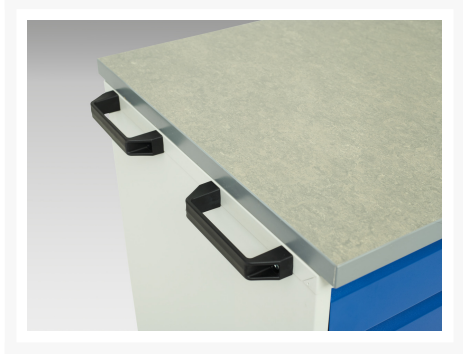

16927126. - Desserte Maintenance Verso

Description

Desserte Maintenance Verso Avec 7 Tiroirs, Porte et Dessus Lino
LxPxH: 1050x600x980mm

Images du produit

Informations Complémentaires

Tiroir capacité	50 kg
Hauteur tiroir 1	100mm
Dimensions intérieures du tiroir 1	930mm x 480mm x 75mm
Hauteur tiroir 2	100mm
Dimensions intérieures du tiroir 2	930mm x 480mm x 75mm
tiroir hauteur 3	100mm
Dimensions intérieures du tiroir 3	930mm x 480mm x 75mm
tiroir hauteur 4	100mm
Dimensions intérieures du tiroir 4	930mm x 480mm x 75mm
Hauteur tiroir 5	100mm
Dimensions intérieures du tiroir 5	930mm x 480mm x 75mm
Hauteur tiroir 6	100mm
Dimensions intérieures du tiroir 6	930mm x 480mm x 75mm
Hauteur tiroir 7	125mm
Dimensions intérieures du tiroir 7	930mm x 480mm x 100mm
Type de porte	Plaine
Door height 1	725 mm
plateau Capacité de charge	75kg
Largeur	1050
Profondeur	600
Hauteur	980
Numé	94032080
Matériau du produit	Tôle d'acier
Surface de produit	Couvert de poudre

Choix du produit

Couleur:	Gris clair / Gris anthracite
	Gris / Bleu clair
	Gris clair / Gris clair
	Gris clair / Rouge