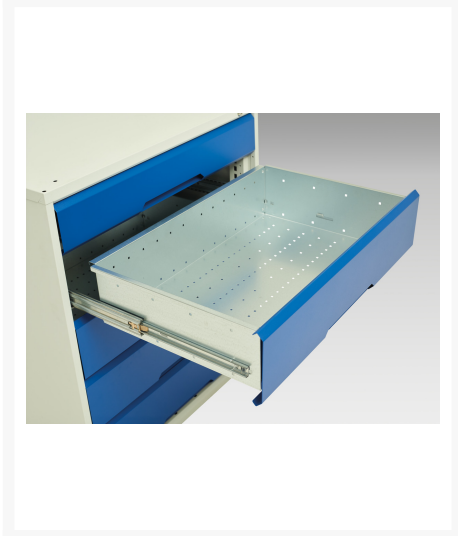

16927127. - Desserte Maintenance Verso

Description

Desserte Maintenance Verso Avec 7 Tiroirs, Porte et Dessus Mpx
LxPxH: 1050x600x980mm

Images du produit

Informations Complémentaires

Tiroir capacité	50 kg
Hauteur tiroir 1	100mm
Dimensions intérieures du tiroir 1	930mm x 480mm x 75mm
Hauteur tiroir 2	100mm
Dimensions intérieures du tiroir 2	930mm x 480mm x 75mm
tiroir hauteur 3	100mm
Dimensions intérieures du tiroir 3	930mm x 480mm x 75mm
tiroir hauteur 4	100mm
Dimensions intérieures du tiroir 4	930mm x 480mm x 75mm
Hauteur tiroir 5	100mm
Dimensions intérieures du tiroir 5	930mm x 480mm x 75mm
Hauteur tiroir 6	100mm
Dimensions intérieures du tiroir 6	930mm x 480mm x 75mm
Hauteur tiroir 7	125mm
Dimensions intérieures du tiroir 7	930mm x 480mm x 100mm
Type de porte	Plaine
Door height 1	725 mm
plateau Capacité de charge	75kg
Largeur	1050
Profondeur	600
Hauteur	980
Numé	94032080
Matériau du produit	Tôle d'acier
Surface de produit	Couvert de poudre

Choix du produit

Couleur:	Gris clair / Gris anthracite
	Gris / Bleu clair
	Gris clair / Gris clair
	Gris clair / Rouge