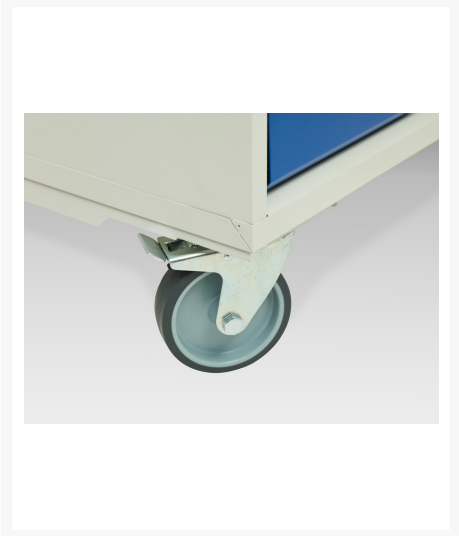

16927127. - Desserte Maintenance Verso

Description

Desserte Maintenance Verso Avec 7 Tiroirs, Porte et Dessus Mpx
LxPxH: 1050x600x980mm

Images du produit

Informations Complémentaires

Tiroir capacité	50 kg
Hauteur tiroir 1	100mm
Dimensions intérieures du tiroir 1	930mm x 480mm x 75mm
Hauteur tiroir 2	100mm
Dimensions intérieures du tiroir 2	930mm x 480mm x 75mm
tiroir hauteur 3	100mm
Dimensions intérieures du tiroir 3	930mm x 480mm x 75mm
tiroir hauteur 4	100mm
Dimensions intérieures du tiroir 4	930mm x 480mm x 75mm
Hauteur tiroir 5	100mm
Dimensions intérieures du tiroir 5	930mm x 480mm x 75mm
Hauteur tiroir 6	100mm
Dimensions intérieures du tiroir 6	930mm x 480mm x 75mm
Hauteur tiroir 7	125mm
Dimensions intérieures du tiroir 7	930mm x 480mm x 100mm
Type de porte	Plaine
Door height 1	725 mm
plateau Capacité de charge	75kg
Largeur	1050
Profondeur	600
Hauteur	980
Numé	94032080
Matériau du produit	Tôle d'acier
Surface de produit	Couvert de poudre

Choix du produit

Couleur:	Gris clair / Gris anthracite
	Gris / Bleu clair
	Gris clair / Gris clair
	Gris clair / Rouge