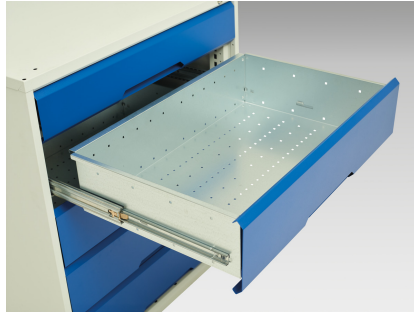

16927128. - Desserte Maintenance Verso

Description

Desserte Maintenance Verso 7 Tiroirs, Porte et Dessus 3 Rebords
LxPxH: 1050x600x965mm

Images du produit

Informations Complémentaires

Tiroir capacité	50 kg
Hauteur tiroir 1	100mm
Dimensions intérieures du tiroir 1	930mm x 430mm x 75mm
Hauteur tiroir 2	100mm
Dimensions intérieures du tiroir 2	930mm x 430mm x 75mm
tiroir hauteur 3	100mm
Dimensions intérieures du tiroir 3	930mm x 430mm x 75mm
tiroir hauteur 4	100mm
Dimensions intérieures du tiroir 4	930mm x 430mm x 75mm
Hauteur tiroir 5	100mm
Dimensions intérieures du tiroir 5	930mm x 430mm x 75mm
Hauteur tiroir 6	100mm
Dimensions intérieures du tiroir 6	930mm x 430mm x 75mm
Hauteur tiroir 7	125mm
Dimensions intérieures du tiroir 7	930mm x 430mm x 100mm
Type de porte	Plaine
Door height 1	725 mm
plateau Capacité de charge	75kg
Largeur	1050
Profondeur	550
Hauteur	965
Numé	94032080
Matériau du produit	Tôle d'acier
Surface de produit	Couvert de poudre

Choix du produit

Couleur:	Gris clair / Gris anthracite
----------	------------------------------

	Gris / Bleu clair
--	-------------------

	Gris clair / Gris clair
--	-------------------------

	Gris clair / Rouge
--	--------------------