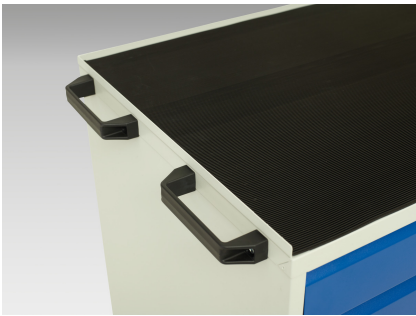

16927128. - Desserte Maintenance Verso

Description

Desserte Maintenance Verso 7 Tiroirs, Porte et Dessus 3 Rebords
LxPxH: 1050x600x965mm

Images du produit

Informations Complémentaires

Tiroir capacité	50 kg
Hauteur tiroir 1	100mm
Dimensions intérieures du tiroir 1	930mm x 430mm x 75mm
Hauteur tiroir 2	100mm
Dimensions intérieures du tiroir 2	930mm x 430mm x 75mm
tiroir hauteur 3	100mm
Dimensions intérieures du tiroir 3	930mm x 430mm x 75mm
tiroir hauteur 4	100mm
Dimensions intérieures du tiroir 4	930mm x 430mm x 75mm
Hauteur tiroir 5	100mm
Dimensions intérieures du tiroir 5	930mm x 430mm x 75mm
Hauteur tiroir 6	100mm
Dimensions intérieures du tiroir 6	930mm x 430mm x 75mm
Hauteur tiroir 7	125mm
Dimensions intérieures du tiroir 7	930mm x 430mm x 100mm
Type de porte	Plaine
Door height 1	725 mm
plateau Capacité de charge	75kg
Largeur	1050
Profondeur	550
Hauteur	965
Numé	94032080
Matériau du produit	Tôle d'acier
Surface de produit	Couvert de poudre

Choix du produit

Couleur:	Gris clair / Gris anthracite
----------	------------------------------

	Gris / Bleu clair
--	-------------------

	Gris clair / Gris clair
--	-------------------------

	Gris clair / Rouge
--	--------------------