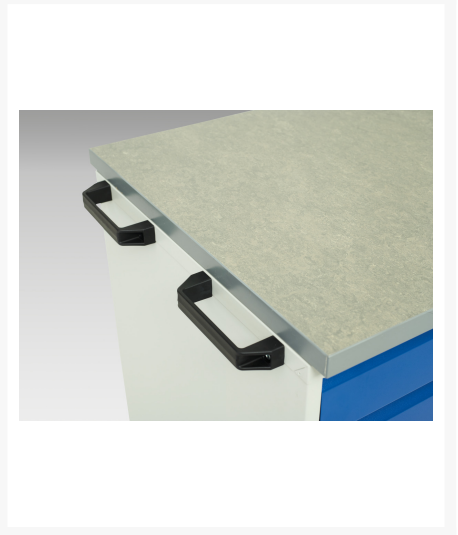

16927140. - Desserte Maintenance Verso

Description

Desserte Maintenance Verso Avec Double Porte et Dessus Lino
LxPxH: 1050x600x980mm

Images du produit

Informations Complémentaires

Tiroir capacité	50 kg
Type de porte	Plaine
Door height 1	725 mm
plateau Capacité de charge	75kg
Largeur	1050
Profondeur	600
Hauteur	980
Numé	94032080
Matériau du produit	Tôle d'acier
Surface de produit	Couvert de poudre

Choix du produit

Couleur:	Gris clair / Gris anthracite
	Gris / Bleu clair
	Gris clair / Gris clair
	Gris clair / Rouge