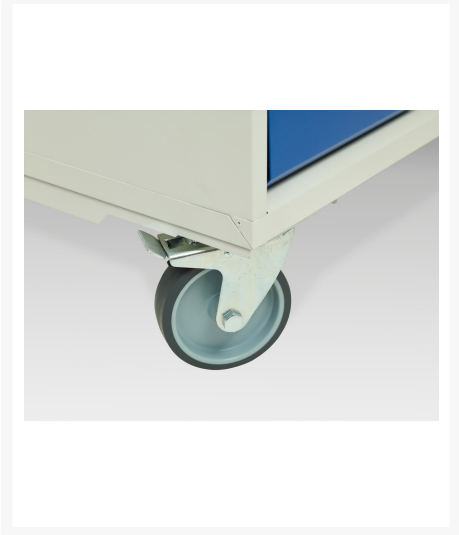

16927140. - Desserte Maintenance Verso

Description

Desserte Maintenance Verso Avec Double Porte et Dessus Lino
LxPxH: 1050x600x980mm

Images du produit

Informations Complémentaires

Tiroir capacité	50 kg
Type de porte	Plaine
Door height 1	725 mm
plateau Capacité de charge	75kg
Largeur	1050
Profondeur	600
Hauteur	980
Numé	94032080
Matériau du produit	Tôle d'acier
Surface de produit	Couvert de poudre

Choix du produit

Couleur:	Gris clair / Gris anthracite
	Gris / Bleu clair
	Gris clair / Gris clair
	Gris clair / Rouge