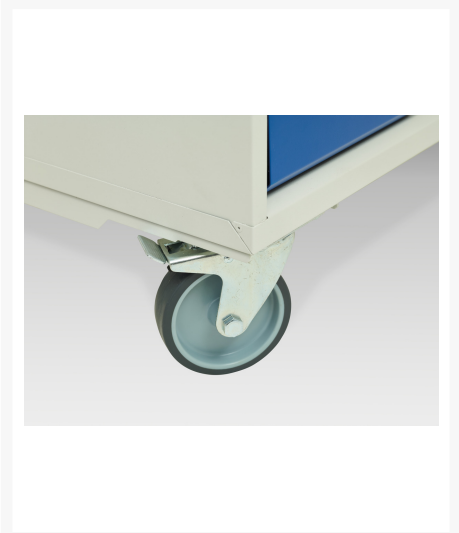

16927140. - Desserte Maintenance Verso

Description

Desserte Maintenance Verso Avec Double Porte et Dessus Lino
LxPxH: 1050x600x980mm

Images du produit

Informations Complémentaires

Tiroir capacité	50 kg
Type de porte	Plaine
Door height 1	725 mm
plateau Capacité de charge	75kg
Largeur	1050
Profondeur	600
Hauteur	980
Numé	94032080
Matériau du produit	Tôle d'acier
Surface de produit	Couvert de poudre

Choix du produit

Couleur:	Gris clair / Gris anthracite
	Gris / Bleu clair
	Gris clair / Gris clair
	Gris clair / Rouge