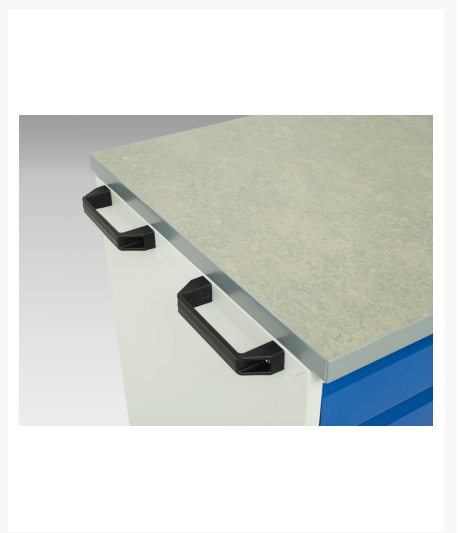

16927140. - Desserte Maintenance Verso

Description

Desserte Maintenance Verso Avec Double Porte et Dessus Lino
LxPxH: 1050x600x980mm

Images du produit

Informations Complémentaires

Tiroir capacité	50 kg
Type de porte	Plaine
Door height 1	725 mm
plateau Capacité de charge	75kg
Largeur	1050
Profondeur	600
Hauteur	980
Numé	94032080
Matériau du produit	Tôle d'acier
Surface de produit	Couvert de poudre

Choix du produit

Couleur:	Gris clair / Gris anthracite
	Gris / Bleu clair
	Gris clair / Gris clair
	Gris clair / Rouge