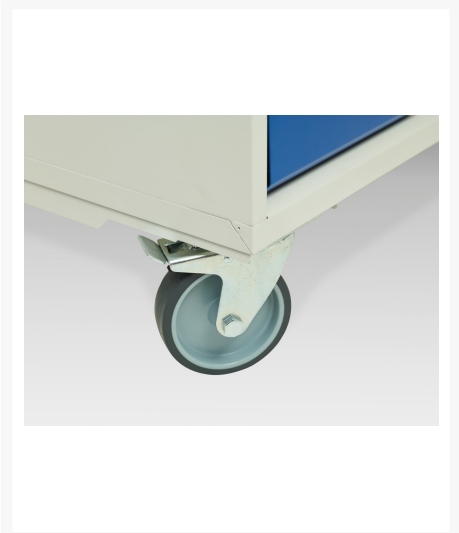

16927142. - Desserte Maintenance Verso

Description

Desserte Maintenance Verso Avec Double Porte et Dessus 3 Rebords
LxPxH: 1050x600x965mm

Images du produit

Informations Complémentaires

Tiroir capacité	50 kg
Type de porte	Plaine
Door height 1	725 mm
plateau Capacité de charge	75kg
Largeur	1050
Profondeur	550
Hauteur	965
Numé	94032080
Matériau du produit	Tôle d'acier
Surface de produit	Couvert de poudre

Choix du produit

Couleur:	Gris clair / Gris anthracite
	Gris / Bleu clair
	Gris clair / Gris clair
	Gris clair / Rouge