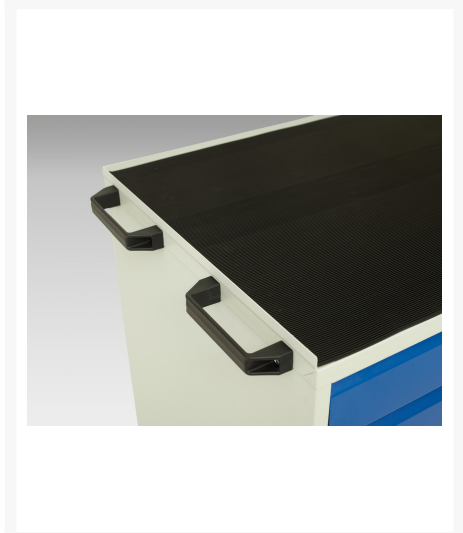

16927142. - Desserte Maintenance Verso

Description

Desserte Maintenance Verso Avec Double Porte et Dessus 3 Rebords
LxPxH: 1050x600x965mm

Images du produit

Informations Complémentaires

Tiroir capacité	50 kg
Type de porte	Plaine
Door height 1	725 mm
plateau Capacité de charge	75kg
Largeur	1050
Profondeur	550
Hauteur	965
Numé	94032080
Matériau du produit	Tôle d'acier
Surface de produit	Couvert de poudre

Choix du produit

Couleur:	Gris clair / Gris anthracite
	Gris / Bleu clair
	Gris clair / Gris clair
	Gris clair / Rouge