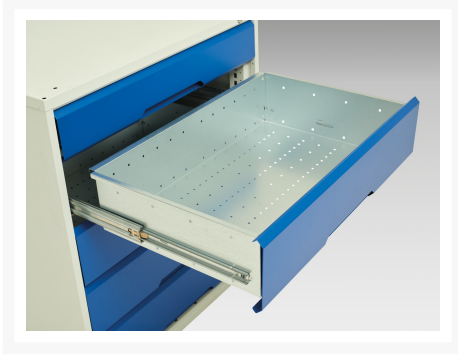

## Description

Desserte Maintenance Verso 5 Tiroirs, Porte et Dessus Lino  
LxPxH: 1300x600x980mm

## Informations Complémentaires

Tiroir capacité	50 kg
Hauteur tiroir 1	100mm
Dimensions intérieures du tiroir 1	1180mm x 480mm x 75mm
Hauteur tiroir 2	100mm
Dimensions intérieures du tiroir 2	1180mm x 480mm x 75mm
tiroir hauteur 3	175mm
Dimensions intérieures du tiroir 3	1180mm x 480mm x 150mm
tiroir hauteur 4	175mm
Dimensions intérieures du tiroir 4	1180mm x 480mm x 150mm
Hauteur tiroir 5	175mm
Dimensions intérieures du tiroir 5	1180mm x 480mm x 150mm
Type de porte	Plaine
plateau Capacité de charge	75kg
Largeur	1300
Profondeur	600
Hauteur	980
Numé	94032080
Matériau du produit	Tôle d'acier
Surface de produit	Couvert de poudre