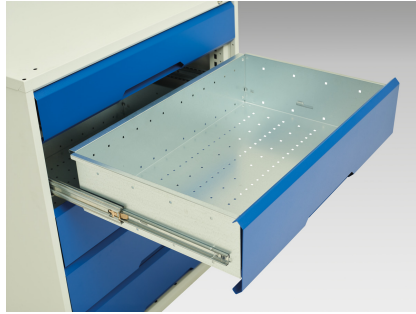

16927151. - Desserte Maintenance Verso

Description

Desserte Maintenance Verso 5 Tiroirs, Porte et Dessus Mpx
LxPxH: 1300x600x980mm

Images du produit

Informations Complémentaires

Tiroir capacité	50 kg
Hauteur tiroir 1	100mm
Dimensions intérieures du tiroir 1	1180mm x 480mm x 75mm
Hauteur tiroir 2	100mm
Dimensions intérieures du tiroir 2	1180mm x 480mm x 75mm
tiroir hauteur 3	175mm
Dimensions intérieures du tiroir 3	1180mm x 480mm x 150mm
tiroir hauteur 4	175mm
Dimensions intérieures du tiroir 4	1180mm x 480mm x 150mm
Hauteur tiroir 5	175mm
Dimensions intérieures du tiroir 5	1180mm x 480mm x 150mm
Type de porte	Plaine
plateau Capacité de charge	75kg
Largeur	1300
Profondeur	600
Hauteur	980
Numé	94032080
Matériau du produit	Tôle d'acier
Surface de produit	Couvert de poudre

Choix du produit

Couleur:	Gris clair / Gris anthracite
	Gris / Bleu clair
	Gris clair / Gris clair
	Gris clair / Rouge