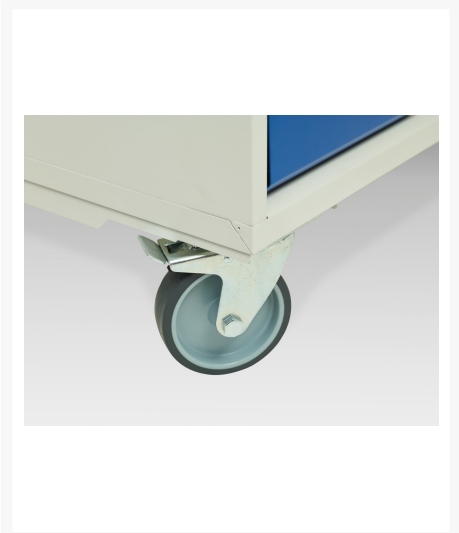

16927151. - Desserte Maintenance Verso

Description

Desserte Maintenance Verso 5 Tiroirs, Porte et Dessus Mpx
LxPxH: 1300x600x980mm

Images du produit

Informations Complémentaires

Tiroir capacité	50 kg
Hauteur tiroir 1	100mm
Dimensions intérieures du tiroir 1	1180mm x 480mm x 75mm
Hauteur tiroir 2	100mm
Dimensions intérieures du tiroir 2	1180mm x 480mm x 75mm
tiroir hauteur 3	175mm
Dimensions intérieures du tiroir 3	1180mm x 480mm x 150mm
tiroir hauteur 4	175mm
Dimensions intérieures du tiroir 4	1180mm x 480mm x 150mm
Hauteur tiroir 5	175mm
Dimensions intérieures du tiroir 5	1180mm x 480mm x 150mm
Type de porte	Plaine
plateau Capacité de charge	75kg
Largeur	1300
Profondeur	600
Hauteur	980
Numé	94032080
Matériau du produit	Tôle d'acier
Surface de produit	Couvert de poudre

Choix du produit

Couleur:	Gris clair / Gris anthracite
	Gris / Bleu clair
	Gris clair / Gris clair
	Gris clair / Rouge