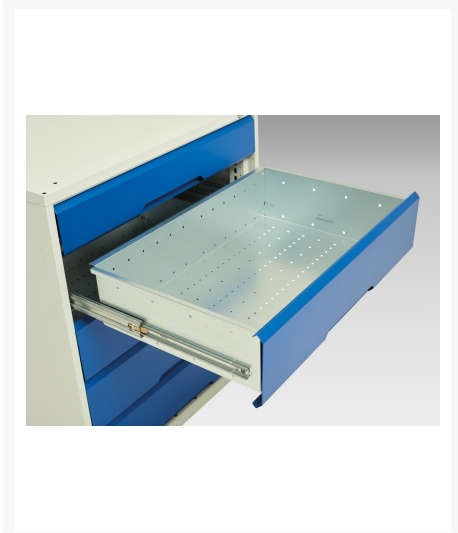

16927151. - Desserte Maintenance Verso

Description

Desserte Maintenance Verso 5 Tiroirs, Porte et Dessus Mpx
LxPxH: 1300x600x980mm

Images du produit

Informations Complémentaires

Tiroir capacité	50 kg
Hauteur tiroir 1	100mm
Dimensions intérieures du tiroir 1	1180mm x 480mm x 75mm
Hauteur tiroir 2	100mm
Dimensions intérieures du tiroir 2	1180mm x 480mm x 75mm
tiroir hauteur 3	175mm
Dimensions intérieures du tiroir 3	1180mm x 480mm x 150mm
tiroir hauteur 4	175mm
Dimensions intérieures du tiroir 4	1180mm x 480mm x 150mm
Hauteur tiroir 5	175mm
Dimensions intérieures du tiroir 5	1180mm x 480mm x 150mm
Type de porte	Plaine
plateau Capacité de charge	75kg
Largeur	1300
Profondeur	600
Hauteur	980
Numé	94032080
Matériau du produit	Tôle d'acier
Surface de produit	Couvert de poudre

Choix du produit

Couleur:	Gris clair / Gris anthracite
	Gris / Bleu clair
	Gris clair / Gris clair
	Gris clair / Rouge