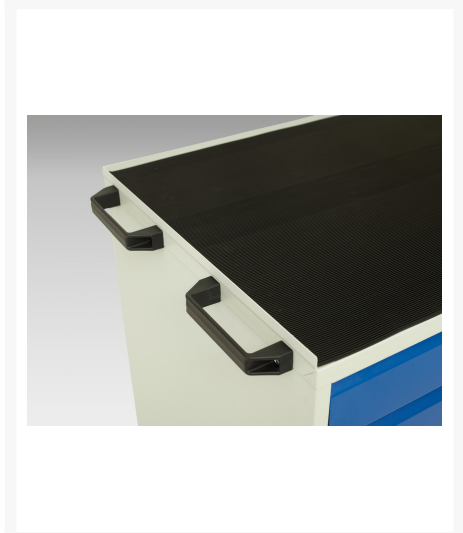

16927153. - Desserte Maintenance Verso

Description

Desserte Maintenance Verso 6 Tiroirs, Porte et Dessus Lino
LxPxH: 1300x600x980mm

Images du produit

Informations Complémentaires

Tiroir capacité	50 kg
Hauteur tiroir 1	100mm
Dimensions intérieures du tiroir 1	1180mm x 480mm x 75mm
Hauteur tiroir 2	100mm
Dimensions intérieures du tiroir 2	1180mm x 480mm x 75mm
tiroir hauteur 3	100mm
Dimensions intérieures du tiroir 3	1180mm x 480mm x 75mm
tiroir hauteur 4	125mm
Dimensions intérieures du tiroir 4	1180mm x 480mm x 100mm
Hauteur tiroir 5	125mm
Dimensions intérieures du tiroir 5	1180mm x 480mm x 100mm
Hauteur tiroir 6	175mm
Dimensions intérieures du tiroir 6	1180mm x 480mm x 150mm
Type de porte	Plaine
plateau Capacité de charge	75kg
Largeur	1300
Profondeur	600
Hauteur	980
Numé	94032080
Matériau du produit	Tôle d'acier
Surface de produit	Couvert de poudre

Choix du produit

Couleur:	Gris clair / Gris anthracite
	Gris / Bleu clair
	Gris clair / Gris clair
	Gris clair / Rouge