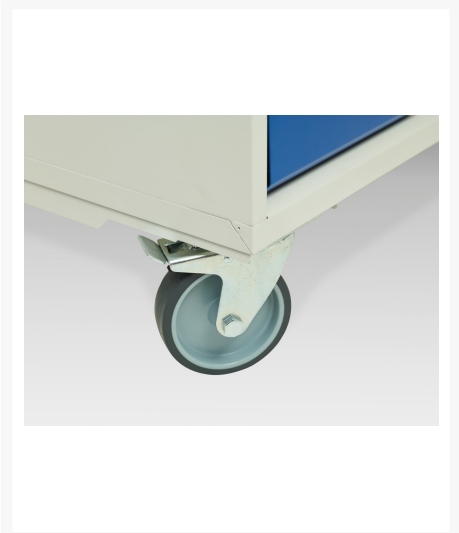

16927153. - Desserte Maintenance Verso

Description

Desserte Maintenance Verso 6 Tiroirs, Porte et Dessus Lino
LxPxH: 1300x600x980mm

Images du produit

Informations Complémentaires

Tiroir capacité	50 kg
Hauteur tiroir 1	100mm
Dimensions intérieures du tiroir 1	1180mm x 480mm x 75mm
Hauteur tiroir 2	100mm
Dimensions intérieures du tiroir 2	1180mm x 480mm x 75mm
tiroir hauteur 3	100mm
Dimensions intérieures du tiroir 3	1180mm x 480mm x 75mm
tiroir hauteur 4	125mm
Dimensions intérieures du tiroir 4	1180mm x 480mm x 100mm
Hauteur tiroir 5	125mm
Dimensions intérieures du tiroir 5	1180mm x 480mm x 100mm
Hauteur tiroir 6	175mm
Dimensions intérieures du tiroir 6	1180mm x 480mm x 150mm
Type de porte	Plaine
plateau Capacité de charge	75kg
Largeur	1300
Profondeur	600
Hauteur	980
Numé	94032080
Matériau du produit	Tôle d'acier
Surface de produit	Couvert de poudre

Choix du produit

Couleur:	Gris clair / Gris anthracite
	Gris / Bleu clair
	Gris clair / Gris clair
	Gris clair / Rouge