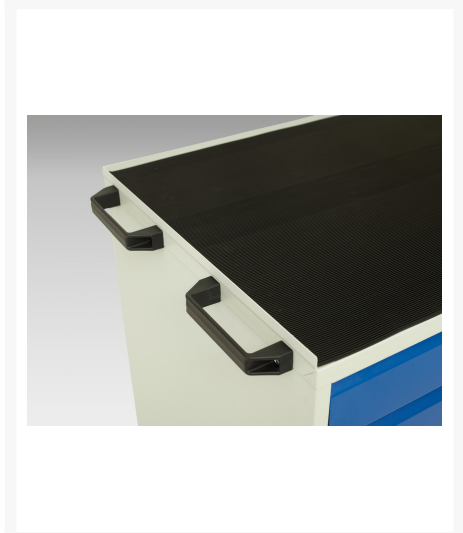

16927153. - Desserte Maintenance Verso

Description

Desserte Maintenance Verso 6 Tiroirs, Porte et Dessus Lino
LxPxH: 1300x600x980mm

Images du produit

Informations Complémentaires

Tiroir capacité	50 kg
Hauteur tiroir 1	100mm
Dimensions intérieures du tiroir 1	1180mm x 480mm x 75mm
Hauteur tiroir 2	100mm
Dimensions intérieures du tiroir 2	1180mm x 480mm x 75mm
tiroir hauteur 3	100mm
Dimensions intérieures du tiroir 3	1180mm x 480mm x 75mm
tiroir hauteur 4	125mm
Dimensions intérieures du tiroir 4	1180mm x 480mm x 100mm
Hauteur tiroir 5	125mm
Dimensions intérieures du tiroir 5	1180mm x 480mm x 100mm
Hauteur tiroir 6	175mm
Dimensions intérieures du tiroir 6	1180mm x 480mm x 150mm
Type de porte	Plaine
plateau Capacité de charge	75kg
Largeur	1300
Profondeur	600
Hauteur	980
Numé	94032080
Matériau du produit	Tôle d'acier
Surface de produit	Couvert de poudre

Choix du produit

Couleur:	Gris clair / Gris anthracite
----------	------------------------------

	Gris / Bleu clair
--	-------------------

	Gris clair / Gris clair
--	-------------------------

	Gris clair / Rouge
--	--------------------