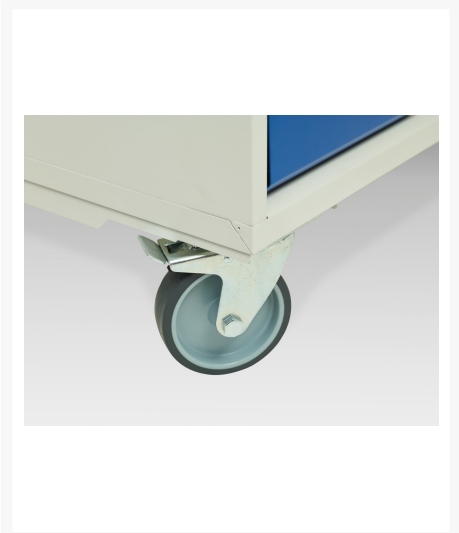

16927153. - Desserte Maintenance Verso

Description

Desserte Maintenance Verso 6 Tiroirs, Porte et Dessus Lino
LxPxH: 1300x600x980mm

Images du produit

Informations Complémentaires

Tiroir capacité	50 kg
Hauteur tiroir 1	100mm
Dimensions intérieures du tiroir 1	1180mm x 480mm x 75mm
Hauteur tiroir 2	100mm
Dimensions intérieures du tiroir 2	1180mm x 480mm x 75mm
tiroir hauteur 3	100mm
Dimensions intérieures du tiroir 3	1180mm x 480mm x 75mm
tiroir hauteur 4	125mm
Dimensions intérieures du tiroir 4	1180mm x 480mm x 100mm
Hauteur tiroir 5	125mm
Dimensions intérieures du tiroir 5	1180mm x 480mm x 100mm
Hauteur tiroir 6	175mm
Dimensions intérieures du tiroir 6	1180mm x 480mm x 150mm
Type de porte	Plaine
plateau Capacité de charge	75kg
Largeur	1300
Profondeur	600
Hauteur	980
Numé	94032080
Matériau du produit	Tôle d'acier
Surface de produit	Couvert de poudre

Choix du produit

Couleur:	Gris clair / Gris anthracite
----------	------------------------------

	Gris / Bleu clair
--	-------------------

	Gris clair / Gris clair
--	-------------------------

	Gris clair / Rouge
--	--------------------