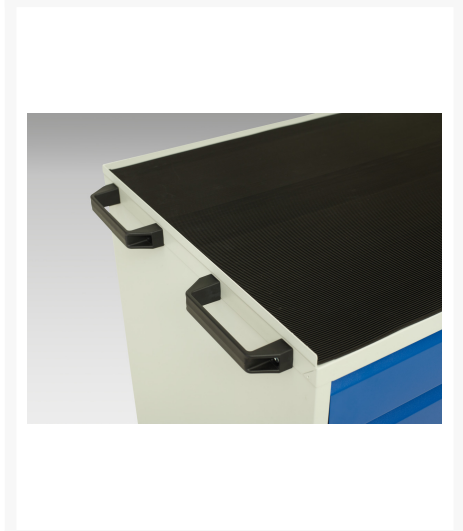

16927154. - Desserte Maintenance Verso

Description

Desserte Maintenance Verso 6 Tiroirs, Porte et Dessus Mpx
LxPxH: 1300x600x980mm

Images du produit

Informations Complémentaires

Tiroir capacité	50 kg
Hauteur tiroir 1	100mm
Dimensions intérieures du tiroir 1	1180mm x 480mm x 75mm
Hauteur tiroir 2	100mm
Dimensions intérieures du tiroir 2	1180mm x 480mm x 75mm
tiroir hauteur 3	100mm
Dimensions intérieures du tiroir 3	1180mm x 480mm x 75mm
tiroir hauteur 4	125mm
Dimensions intérieures du tiroir 4	1180mm x 480mm x 100mm
Hauteur tiroir 5	125mm
Dimensions intérieures du tiroir 5	1180mm x 480mm x 100mm
Hauteur tiroir 6	175mm
Dimensions intérieures du tiroir 6	1180mm x 480mm x 150mm
Type de porte	Plaine
plateau Capacité de charge	75kg
Largeur	1300
Profondeur	600
Hauteur	980
Numé	94032080
Matériau du produit	Tôle d'acier
Surface de produit	Couvert de poudre

Choix du produit

Couleur:	Gris clair / Gris anthracite
	Gris / Bleu clair
	Gris clair / Gris clair
	Gris clair / Rouge