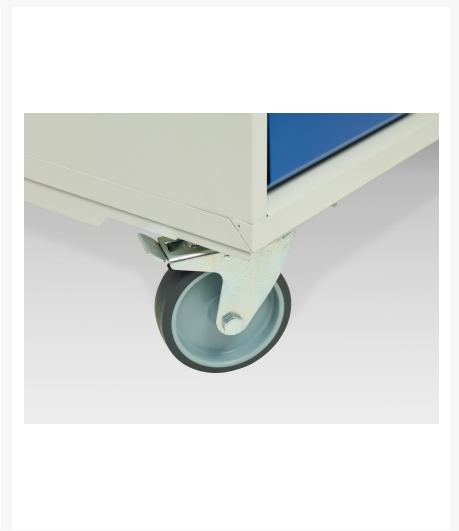

16927154. - Desserte Maintenance Verso

Description

Desserte Maintenance Verso 6 Tiroirs, Porte et Dessus Mpx
LxPxH: 1300x600x980mm

Images du produit

Informations Complémentaires

Tiroir capacité	50 kg
Hauteur tiroir 1	100mm
Dimensions intérieures du tiroir 1	1180mm x 480mm x 75mm
Hauteur tiroir 2	100mm
Dimensions intérieures du tiroir 2	1180mm x 480mm x 75mm
tiroir hauteur 3	100mm
Dimensions intérieures du tiroir 3	1180mm x 480mm x 75mm
tiroir hauteur 4	125mm
Dimensions intérieures du tiroir 4	1180mm x 480mm x 100mm
Hauteur tiroir 5	125mm
Dimensions intérieures du tiroir 5	1180mm x 480mm x 100mm
Hauteur tiroir 6	175mm
Dimensions intérieures du tiroir 6	1180mm x 480mm x 150mm
Type de porte	Plaine
plateau Capacité de charge	75kg
Largeur	1300
Profondeur	600
Hauteur	980
Numé	94032080
Matériau du produit	Tôle d'acier
Surface de produit	Couvert de poudre

Choix du produit

Couleur:	Gris clair / Gris anthracite
	Gris / Bleu clair
	Gris clair / Gris clair
	Gris clair / Rouge