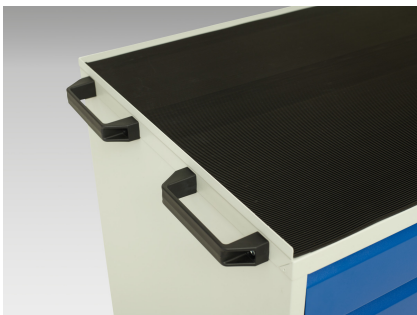

## Description

Desserte Maintenance Verso 6 Tiroirs, Porte et Dessus 3 Rebords  
LxPxH: 1300x550x965mm

## Informations Complémentaires

Tiroir capacité	50 kg
Hauteur tiroir 1	100mm
Dimensions intérieures du tiroir 1	1180mm x 430mm x 75mm
Hauteur tiroir 2	100mm
Dimensions intérieures du tiroir 2	1180mm x 430mm x 75mm
tiroir hauteur 3	100mm
Dimensions intérieures du tiroir 3	1180mm x 430mm x 75mm
tiroir hauteur 4	125mm
Dimensions intérieures du tiroir 4	1180mm x 430mm x 100mm
Hauteur tiroir 5	125mm
Dimensions intérieures du tiroir 5	1180mm x 430mm x 100mm
Hauteur tiroir 6	175mm
Dimensions intérieures du tiroir 6	1180mm x 430mm x 150mm
Type de porte	Plaine
plateau Capacité de charge	75kg
Largeur	1300
Profondeur	550
Hauteur	965
Numé	94032080
Matériau du produit	Tôle d'acier
Surface de produit	Couvert de poudre