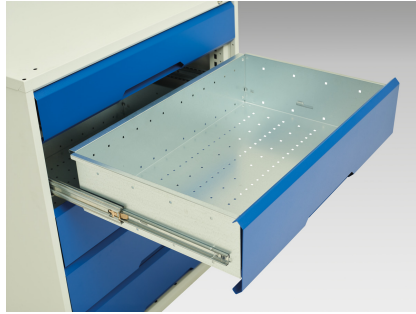

## Description

Desserte Maintenance Verso 6 Tiroirs, Porte et Dessus 3 Rebords  
LxPxH: 1300x550x965mm

## Informations Complémentaires

Tiroir capacité	50 kg
Hauteur tiroir 1	100mm
Dimensions intérieures du tiroir 1	1180mm x 430mm x 75mm
Hauteur tiroir 2	100mm
Dimensions intérieures du tiroir 2	1180mm x 430mm x 75mm
tiroir hauteur 3	100mm
Dimensions intérieures du tiroir 3	1180mm x 430mm x 75mm
tiroir hauteur 4	125mm
Dimensions intérieures du tiroir 4	1180mm x 430mm x 100mm
Hauteur tiroir 5	125mm
Dimensions intérieures du tiroir 5	1180mm x 430mm x 100mm
Hauteur tiroir 6	175mm
Dimensions intérieures du tiroir 6	1180mm x 430mm x 150mm
Type de porte	Plaine
plateau Capacité de charge	75kg
Largeur	1300
Profondeur	550
Hauteur	965
Numé	94032080
Matériau du produit	Tôle d'acier
Surface de produit	Couvert de poudre