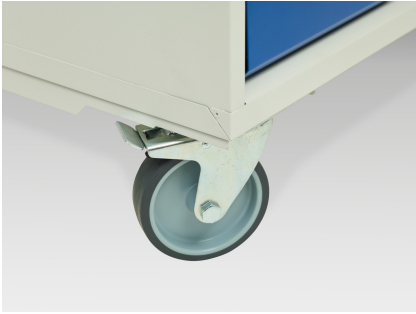

16927155. - Desserte Maintenance Verso

Description

Desserte Maintenance Verso 6 Tiroirs, Porte et Dessus 3 Rebords
LxPxH: 1300x550x965mm

Images du produit

Informations Complémentaires

Tiroir capacité	50 kg
Hauteur tiroir 1	100mm
Dimensions intérieures du tiroir 1	1180mm x 430mm x 75mm
Hauteur tiroir 2	100mm
Dimensions intérieures du tiroir 2	1180mm x 430mm x 75mm
tiroir hauteur 3	100mm
Dimensions intérieures du tiroir 3	1180mm x 430mm x 75mm
tiroir hauteur 4	125mm
Dimensions intérieures du tiroir 4	1180mm x 430mm x 100mm
Hauteur tiroir 5	125mm
Dimensions intérieures du tiroir 5	1180mm x 430mm x 100mm
Hauteur tiroir 6	175mm
Dimensions intérieures du tiroir 6	1180mm x 430mm x 150mm
Type de porte	Plaine
plateau Capacité de charge	75kg
Largeur	1300
Profondeur	550
Hauteur	965
Numé	94032080
Matériau du produit	Tôle d'acier
Surface de produit	Couvert de poudre

Choix du produit

Couleur:	Gris clair / Gris anthracite
----------	------------------------------

	Gris / Bleu clair
--	-------------------

	Gris clair / Gris clair
--	-------------------------

	Gris clair / Rouge
--	--------------------