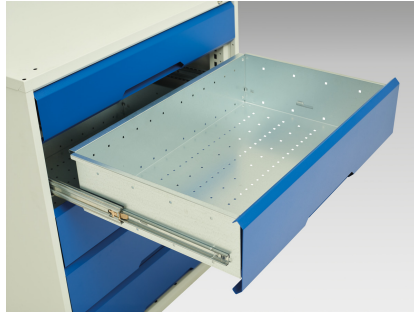

16927155. - Desserte Maintenance Verso

Description

Desserte Maintenance Verso 6 Tiroirs, Porte et Dessus 3 Rebords
LxPxH: 1300x550x965mm

Images du produit

Informations Complémentaires

Tiroir capacité	50 kg
Hauteur tiroir 1	100mm
Dimensions intérieures du tiroir 1	1180mm x 430mm x 75mm
Hauteur tiroir 2	100mm
Dimensions intérieures du tiroir 2	1180mm x 430mm x 75mm
tiroir hauteur 3	100mm
Dimensions intérieures du tiroir 3	1180mm x 430mm x 75mm
tiroir hauteur 4	125mm
Dimensions intérieures du tiroir 4	1180mm x 430mm x 100mm
Hauteur tiroir 5	125mm
Dimensions intérieures du tiroir 5	1180mm x 430mm x 100mm
Hauteur tiroir 6	175mm
Dimensions intérieures du tiroir 6	1180mm x 430mm x 150mm
Type de porte	Plaine
plateau Capacité de charge	75kg
Largeur	1300
Profondeur	550
Hauteur	965
Numé	94032080
Matériau du produit	Tôle d'acier
Surface de produit	Couvert de poudre

Choix du produit

Couleur:	Gris clair / Gris anthracite
----------	------------------------------

	Gris / Bleu clair
--	-------------------

	Gris clair / Gris clair
--	-------------------------

	Gris clair / Rouge
--	--------------------