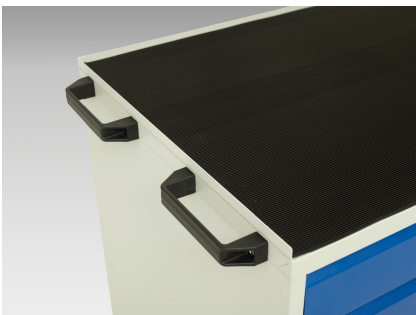

16927155. - Desserte Maintenance Verso

Description

Desserte Maintenance Verso 6 Tiroirs, Porte et Dessus 3 Rebords
LxPxH: 1300x550x965mm

Images du produit

Informations Complémentaires

Tiroir capacité	50 kg
Hauteur tiroir 1	100mm
Dimensions intérieures du tiroir 1	1180mm x 430mm x 75mm
Hauteur tiroir 2	100mm
Dimensions intérieures du tiroir 2	1180mm x 430mm x 75mm
tiroir hauteur 3	100mm
Dimensions intérieures du tiroir 3	1180mm x 430mm x 75mm
tiroir hauteur 4	125mm
Dimensions intérieures du tiroir 4	1180mm x 430mm x 100mm
Hauteur tiroir 5	125mm
Dimensions intérieures du tiroir 5	1180mm x 430mm x 100mm
Hauteur tiroir 6	175mm
Dimensions intérieures du tiroir 6	1180mm x 430mm x 150mm
Type de porte	Plaine
plateau Capacité de charge	75kg
Largeur	1300
Profondeur	550
Hauteur	965
Numé	94032080
Matériau du produit	Tôle d'acier
Surface de produit	Couvert de poudre

Choix du produit

Couleur:	Gris clair / Gris anthracite
----------	------------------------------

	Gris / Bleu clair
--	-------------------

	Gris clair / Gris clair
--	-------------------------

	Gris clair / Rouge
--	--------------------