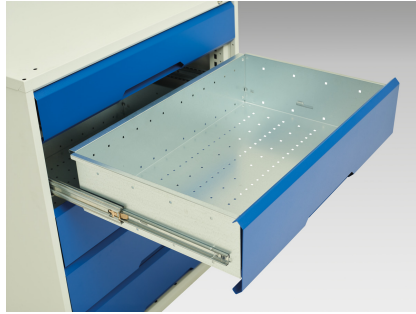

16927158. - Desserte Maintenance Verso

Description

Desserte Maintenance Verso 7 Tiroirs, Porte et Dessus 3 Rebords
LxPxH: 1300x550x965mm

Images du produit

Informations Complémentaires

Tiroir capacité	50 kg
Hauteur tiroir 1	100mm
Dimensions intérieures du tiroir 1	1180mm x 430mm x 75mm
Hauteur tiroir 2	100mm
Dimensions intérieures du tiroir 2	1180mm x 430mm x 75mm
tiroir hauteur 3	100mm
Dimensions intérieures du tiroir 3	1180mm x 430mm x 75mm
tiroir hauteur 4	100mm
Dimensions intérieures du tiroir 4	1180mm x 430mm x 75mm
Hauteur tiroir 5	100mm
Dimensions intérieures du tiroir 5	1180mm x 430mm x 75mm
Hauteur tiroir 6	100mm
Dimensions intérieures du tiroir 6	1180mm x 430mm x 75mm
Hauteur tiroir 7	125mm
Dimensions intérieures du tiroir 7	1180mm x 430mm x 100mm
Type de porte	Plaine
plateau Capacité de charge	75kg
Largeur	1300
Profondeur	550
Hauteur	965
Numé	94032080
Matériau du produit	Tôle d'acier
Surface de produit	Couvert de poudre

Choix du produit

Couleur:	Gris clair / Gris anthracite
----------	------------------------------

	Gris / Bleu clair
--	-------------------

	Gris clair / Gris clair
--	-------------------------

	Gris clair / Rouge
--	--------------------