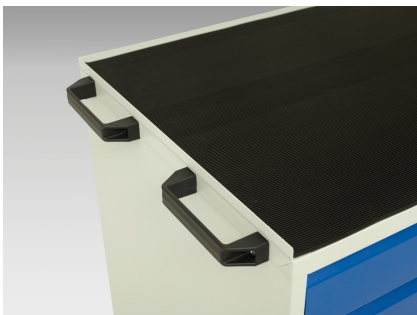

16927158. - Desserte Maintenance Verso

Description

Desserte Maintenance Verso 7 Tiroirs, Porte et Dessus 3 Rebords
LxPxH: 1300x550x965mm

Images du produit

Informations Complémentaires

Tiroir capacité	50 kg
Hauteur tiroir 1	100mm
Dimensions intérieures du tiroir 1	1180mm x 430mm x 75mm
Hauteur tiroir 2	100mm
Dimensions intérieures du tiroir 2	1180mm x 430mm x 75mm
tiroir hauteur 3	100mm
Dimensions intérieures du tiroir 3	1180mm x 430mm x 75mm
tiroir hauteur 4	100mm
Dimensions intérieures du tiroir 4	1180mm x 430mm x 75mm
Hauteur tiroir 5	100mm
Dimensions intérieures du tiroir 5	1180mm x 430mm x 75mm
Hauteur tiroir 6	100mm
Dimensions intérieures du tiroir 6	1180mm x 430mm x 75mm
Hauteur tiroir 7	125mm
Dimensions intérieures du tiroir 7	1180mm x 430mm x 100mm
Type de porte	Plaine
plateau Capacité de charge	75kg
Largeur	1300
Profondeur	550
Hauteur	965
Numé	94032080
Matériau du produit	Tôle d'acier
Surface de produit	Couvert de poudre

Choix du produit

Couleur:	Gris clair / Gris anthracite
----------	------------------------------

	Gris / Bleu clair
--	-------------------

	Gris clair / Gris clair
--	-------------------------

	Gris clair / Rouge
--	--------------------