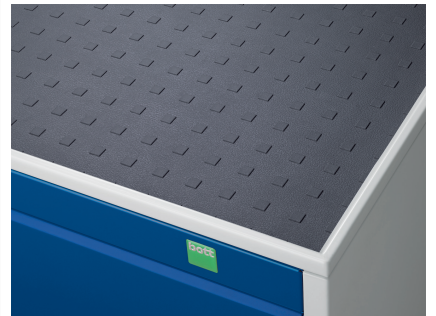

40402021. - Armoire Roulante Cubio SLR-558-7.1

Description

Armoire Roulante Cubio SLR-558-7.1 Avec 7 Tiroirs & Dessus Rebords/Tapis
LxPxH: 525x525x985mm

Images du produit

Informations Complémentaires

Tiroir capacité	50 kg
Hauteur tiroir 1	75mm
Dimensions intérieures du tiroir 1	400mm x 400mm x 55mm
Hauteur tiroir 2	75mm
Dimensions intérieures du tiroir 2	400mm x 400mm x 55mm
tiroir hauteur 3	75mm
Dimensions intérieures du tiroir 3	400mm x 400mm x 55mm
tiroir hauteur 4	75mm
Dimensions intérieures du tiroir 4	400mm x 400mm x 55mm
Hauteur tiroir 5	100mm
Dimensions intérieures du tiroir 5	400mm x 400mm x 80mm
Hauteur tiroir 6	150mm
Dimensions intérieures du tiroir 6	400mm x 400mm x 130mm
Hauteur tiroir 7	150mm
Dimensions intérieures du tiroir 7	400mm x 400mm x 130mm
Largeur	525
Profondeur	525
Hauteur	985
Numé	94032080
Matériau du produit	Tôle d'acier
Surface de produit	Couvert de poudre

Choix du produit

Couleur:	Anthracite gris
	Gris clair / Gris anthracite
	Gris / Bleu clair
	Gris clair / Gris clair
	Gris clair / Rouge