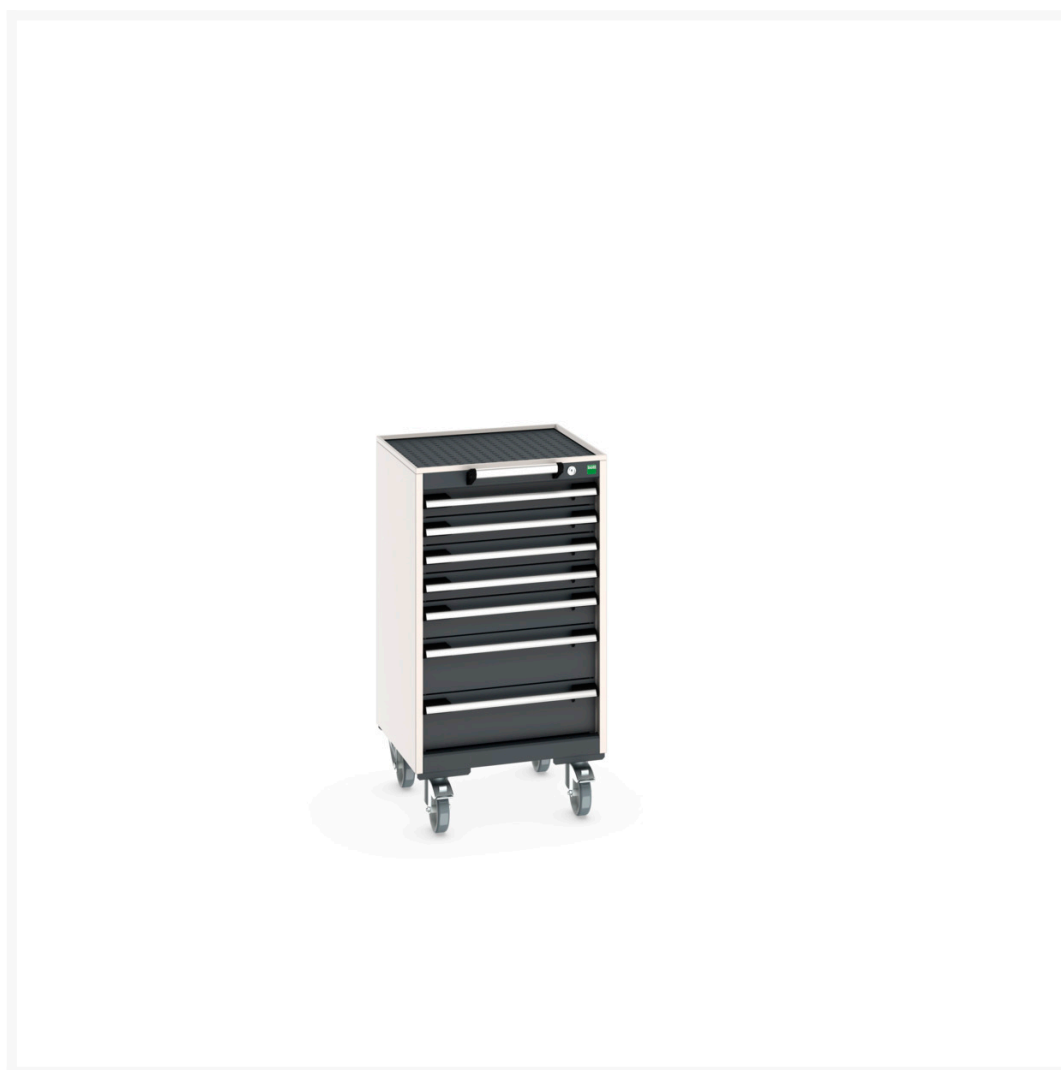

40402021. - Armoire Roulante Cubio SLR-558-7.1

Description

Armoire Roulante Cubio SLR-558-7.1 Avec 7 Tiroirs & Dessus Rebords/Tapis
LxPxH: 525x525x985mm

Images du produit

Informations Complémentaires

Tiroir capacité	50 kg
Hauteur tiroir 1	75mm
Dimensions intérieures du tiroir 1	400mm x 400mm x 55mm
Hauteur tiroir 2	75mm
Dimensions intérieures du tiroir 2	400mm x 400mm x 55mm
tiroir hauteur 3	75mm
Dimensions intérieures du tiroir 3	400mm x 400mm x 55mm
tiroir hauteur 4	75mm
Dimensions intérieures du tiroir 4	400mm x 400mm x 55mm
Hauteur tiroir 5	100mm
Dimensions intérieures du tiroir 5	400mm x 400mm x 80mm
Hauteur tiroir 6	150mm
Dimensions intérieures du tiroir 6	400mm x 400mm x 130mm
Hauteur tiroir 7	150mm
Dimensions intérieures du tiroir 7	400mm x 400mm x 130mm
Largeur	525
Profondeur	525
Hauteur	985
Numé	94032080
Matériau du produit	Tôle d'acier
Surface de produit	Couvert de poudre

Choix du produit

Couleur:	Anthracite gris
	Gris clair / Gris anthracite
	Gris / Bleu clair
	Gris clair / Gris clair
	Gris clair / Rouge