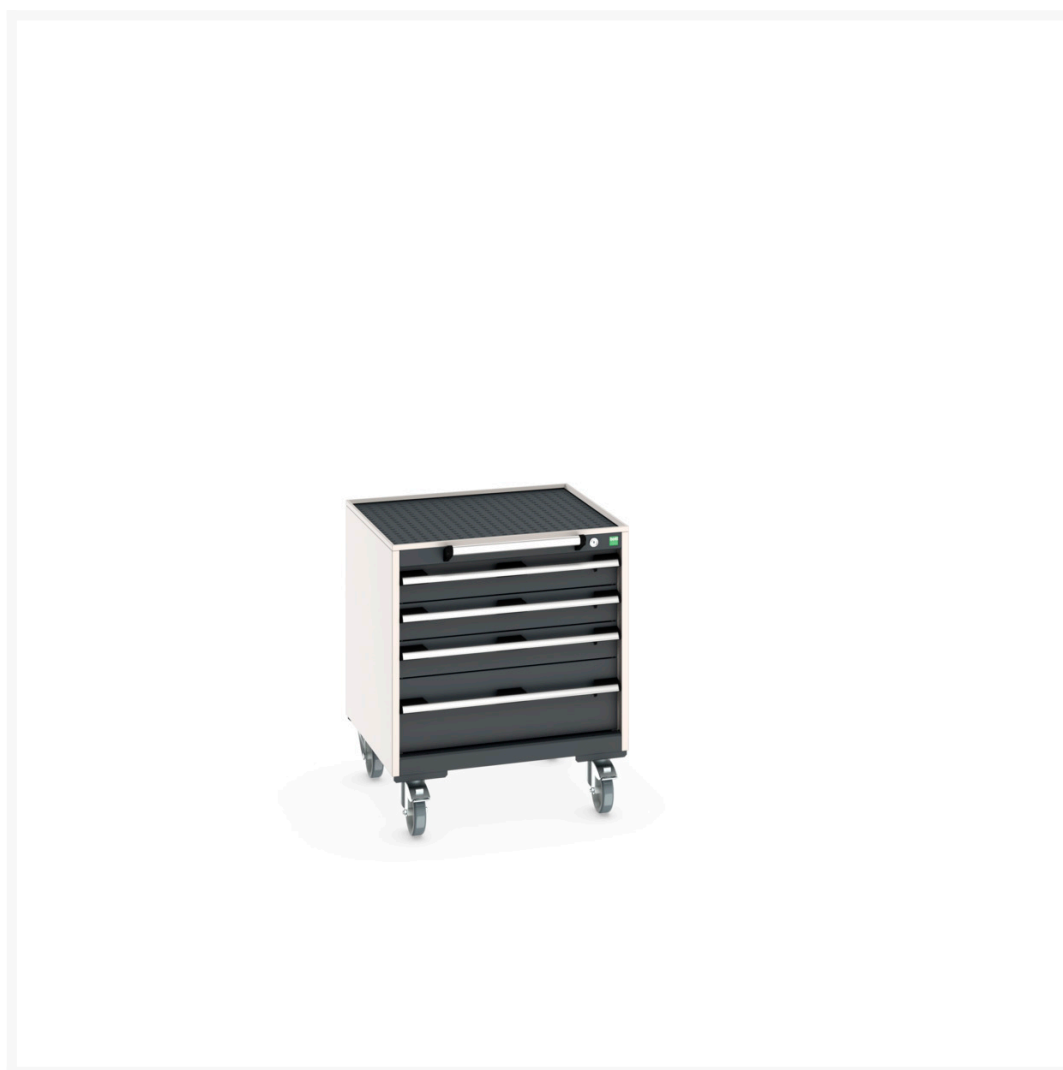

## 40402023. - Armoire Roulante Cubio SLR-666-4.1

### Description

---

Armoire Roulante Cubio SLR-666-4.1 Avec 4 Tiroirs  
LxPxH: 650x650x780mm

## Informations Complémentaires

Tiroir capacité	50 kg
Hauteur tiroir 1	100mm
Dimensions intérieures du tiroir 1	525mm x 525mm x 80mm
Hauteur tiroir 2	100mm
Dimensions intérieures du tiroir 2	525mm x 525mm x 80mm
tiroir hauteur 3	100mm
Dimensions intérieures du tiroir 3	525mm x 525mm x 80mm
tiroir hauteur 4	200mm
Dimensions intérieures du tiroir 4	525mm x 525mm x 180mm
Largeur	650
Profondeur	650
Hauteur	785
Numé	94032080
Matériau du produit	Tôle d'acier
Surface de produit	Couvert de poudre