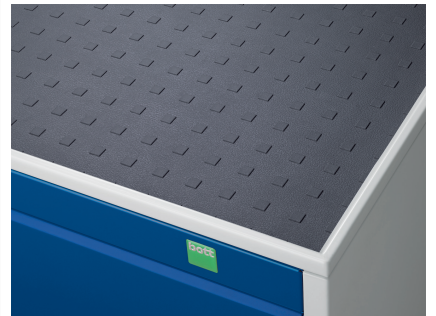

40402035. - Armoire Roulante Cubio SLR-668-6.1

Description

Armoire Roulante Cubio SLR-668-6.1 Avec 6 Tiroirs & Dessus Rebords/Tapis
LxPxH: 650x650x985mm

Images du produit

Informations Complémentaires

Tiroir capacité	50 kg
Hauteur tiroir 1	75mm
Dimensions intérieures du tiroir 1	525mm x 525mm x 55mm
Hauteur tiroir 2	75mm
Dimensions intérieures du tiroir 2	525mm x 525mm x 55mm
tiroir hauteur 3	100mm
Dimensions intérieures du tiroir 3	525mm x 525mm x 80mm
tiroir hauteur 4	100mm
Dimensions intérieures du tiroir 4	525mm x 525mm x 80mm
Hauteur tiroir 5	150mm
Dimensions intérieures du tiroir 5	525mm x 525mm x 130mm
Hauteur tiroir 6	200mm
Dimensions intérieures du tiroir 6	525mm x 525mm x 180mm
Largeur	650
Profondeur	650
Hauteur	985
Numé	94032080
Matériau du produit	Tôle d'acier
Surface de produit	Couvert de poudre

Choix du produit

Couleur:	Anthracite gris
	Gris clair / Gris anthracite
	Gris / Bleu clair
	Gris clair / Gris clair
	Gris clair / Rouge