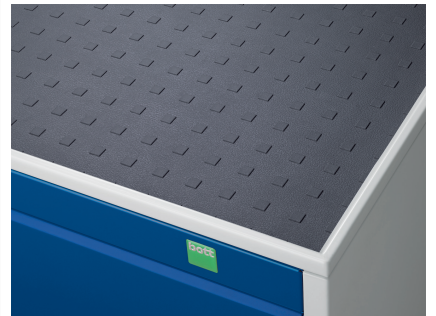

40402057. - Armoire Roulante Cubio SLR-867-5.3

Description

Armoire Roulante Cubio SLR-867-5.3 Avec 5 Tiroirs & Dessus Rebords/Tapis
LxPxH: 800x650x885mm

Images du produit

Informations Complémentaires

Tiroir capacité	50 kg
Hauteur tiroir 1	100mm
Dimensions intérieures du tiroir 1	675mm x 525mm x 80mm
Hauteur tiroir 2	100mm
Dimensions intérieures du tiroir 2	675mm x 525mm x 80mm
tiroir hauteur 3	100mm
Dimensions intérieures du tiroir 3	675mm x 525mm x 80mm
tiroir hauteur 4	150mm
Dimensions intérieures du tiroir 4	675mm x 525mm x 130mm
Hauteur tiroir 5	150mm
Dimensions intérieures du tiroir 5	675mm x 525mm x 130mm
Largeur	800
Profondeur	650
Hauteur	885
Numé	94032080
Matériau du produit	Tôle d'acier
Surface de produit	Couvert de poudre

Choix du produit

Couleur:	Gris anthracite / Gris anthracite
	Gris clair / Gris anthracite
	Gris / Bleu clair
	Gris clair / Gris clair
	Gris clair / Rouge