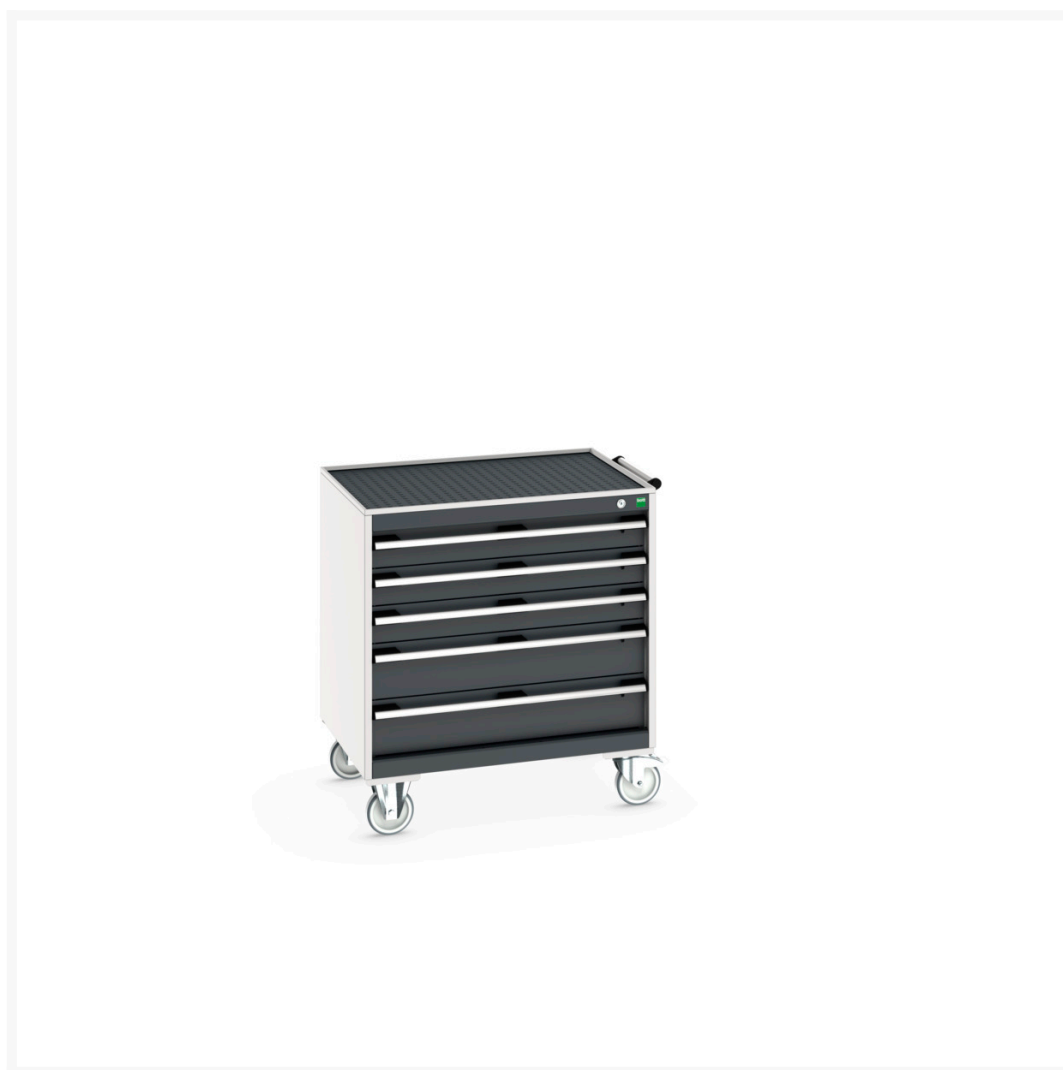

40402057. - Armoire Roulante Cubio SLR-867-5.3

Description

Armoire Roulante Cubio SLR-867-5.3 Avec 5 Tiroirs & Dessus Rebords/Tapis
LxPxH: 800x650x885mm

Images du produit

Informations Complémentaires

Tiroir capacité	50 kg
Hauteur tiroir 1	100mm
Dimensions intérieures du tiroir 1	675mm x 525mm x 80mm
Hauteur tiroir 2	100mm
Dimensions intérieures du tiroir 2	675mm x 525mm x 80mm
tiroir hauteur 3	100mm
Dimensions intérieures du tiroir 3	675mm x 525mm x 80mm
tiroir hauteur 4	150mm
Dimensions intérieures du tiroir 4	675mm x 525mm x 130mm
Hauteur tiroir 5	150mm
Dimensions intérieures du tiroir 5	675mm x 525mm x 130mm
Largeur	800
Profondeur	650
Hauteur	885
Numé	94032080
Matériau du produit	Tôle d'acier
Surface de produit	Couvert de poudre

Choix du produit

Couleur:	Gris anthracite / Gris anthracite
	Gris clair / Gris anthracite
	Gris / Bleu clair
	Gris clair / Gris clair
	Gris clair / Rouge