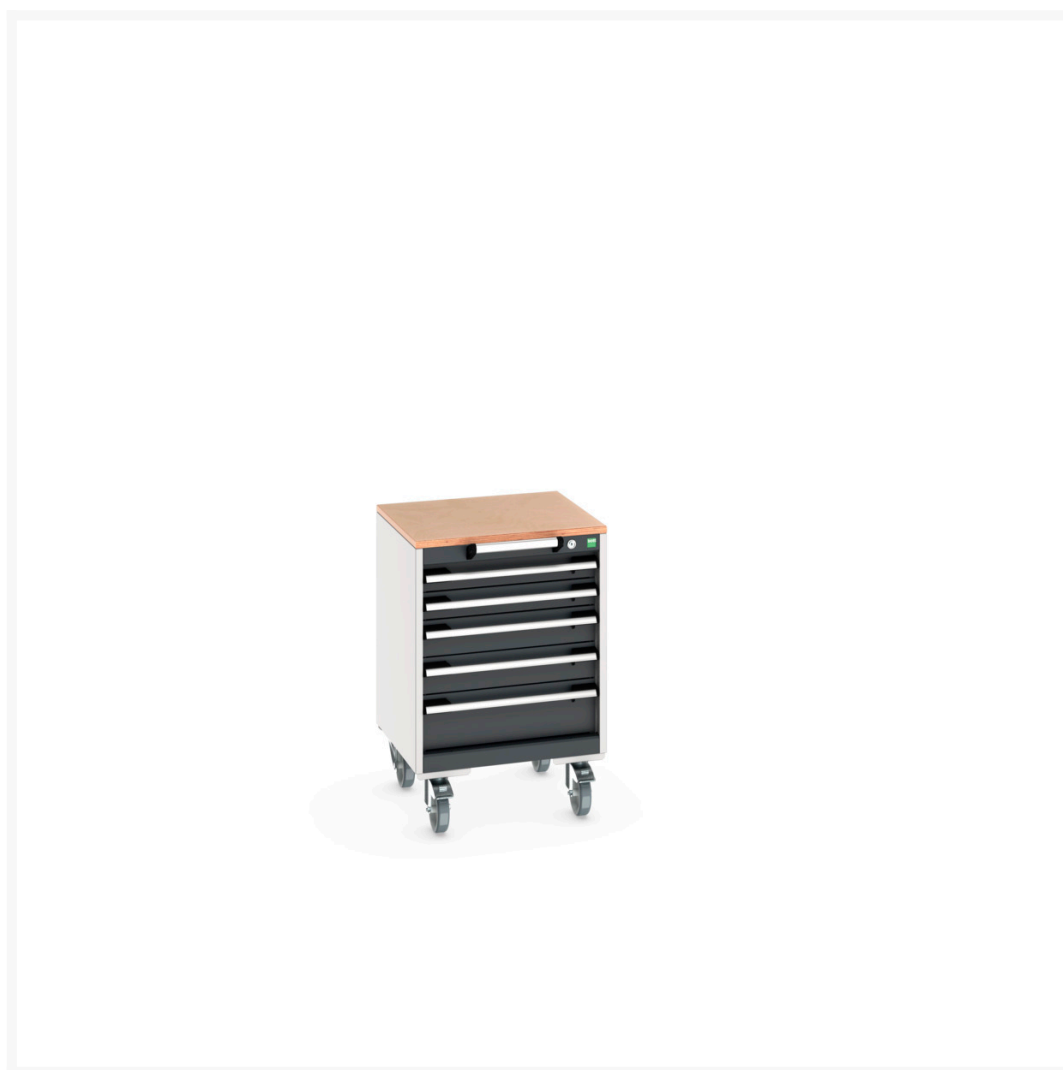

# 40402135. - Armoire Roulante Cubio SLR-556-5.1

## Description

Armoire Roulante Cubio SLR-556-5.1 Avec 5 Tiroirs & Dessus Multiplex  
LxPxH: 525x525x790mm

## Informations Complémentaires

---

Tiroir capacité	50 kg
Hauteur tiroir 1	100mm
Dimensions intérieures du tiroir 1	400mm x 400mm x 80mm
Hauteur tiroir 2	100mm
Dimensions intérieures du tiroir 2	400mm x 400mm x 80mm
tiroir hauteur 3	125mm
Dimensions intérieures du tiroir 3	400mm x 400mm x 105mm
tiroir hauteur 4	125mm
Dimensions intérieures du tiroir 4	400mm x 400mm x 105mm
Hauteur tiroir 5	175mm
Dimensions intérieures du tiroir 5	400mm x 400mm x 155mm
Largeur	525
Profondeur	525
Hauteur	790
Numé	94032080
Matériau du produit	Tôle d'acier
Surface de produit	Couvert de poudre