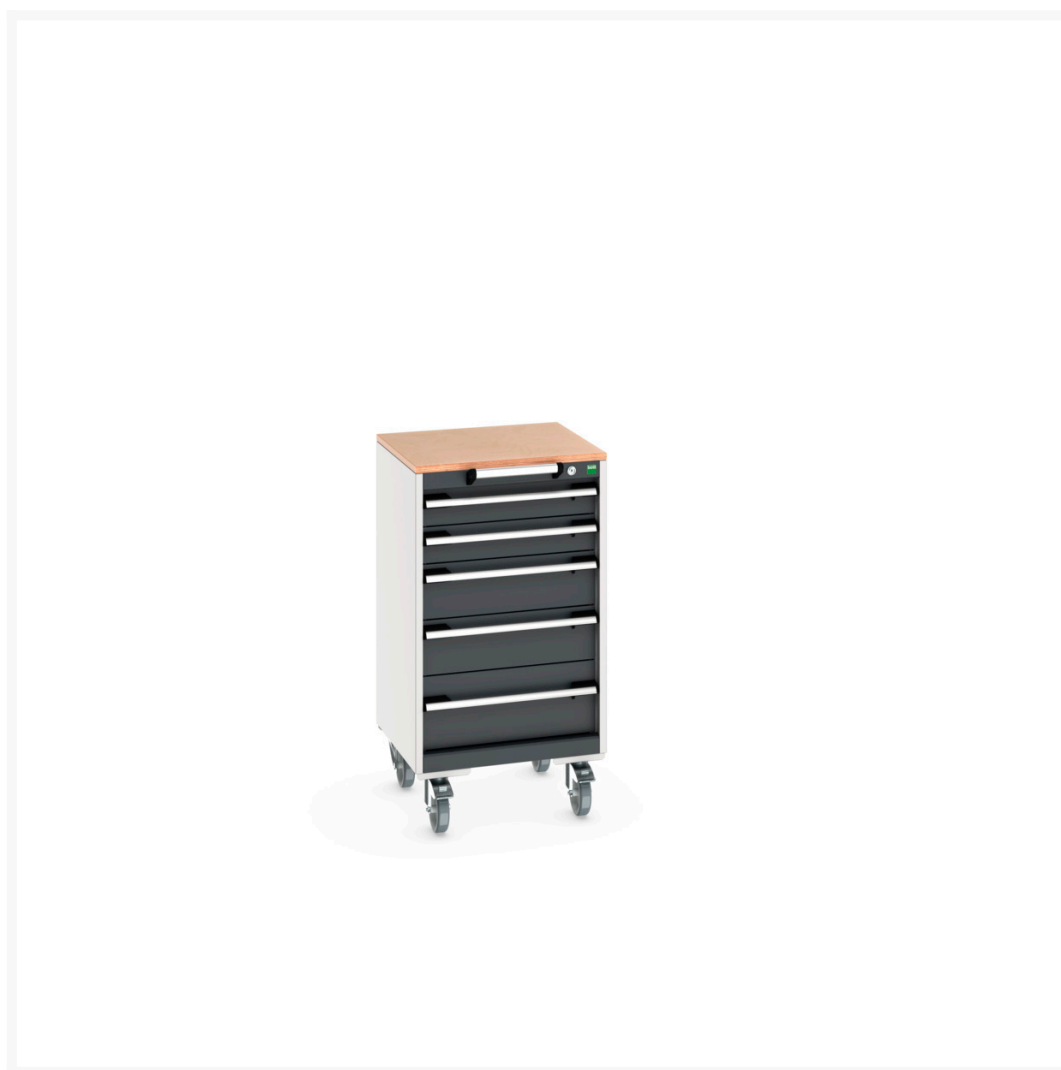

# 40402139. - Armoire Roulante Cubio SLR-558-5.1

## Description

Armoire Roulante Cubio SLR-558-5.1 Avec 5 Tiroirs & Dessus Multiplex  
LxPxH: 525x525x990mm

## Informations Complémentaires

Tiroir capacité	50 kg
Hauteur tiroir 1	125mm
Dimensions intérieures du tiroir 1	400mm x 400mm x 105mm
Hauteur tiroir 2	125mm
Dimensions intérieures du tiroir 2	400mm x 400mm x 105mm
tiroir hauteur 3	175mm
Dimensions intérieures du tiroir 3	400mm x 400mm x 155mm
tiroir hauteur 4	175mm
Dimensions intérieures du tiroir 4	400mm x 400mm x 155mm
Hauteur tiroir 5	225mm
Dimensions intérieures du tiroir 5	400mm x 400mm x 205mm
Largeur	525
Profondeur	525
Hauteur	990
Numé	94032080
Matériau du produit	Tôle d'acier
Surface de produit	Couvert de poudre