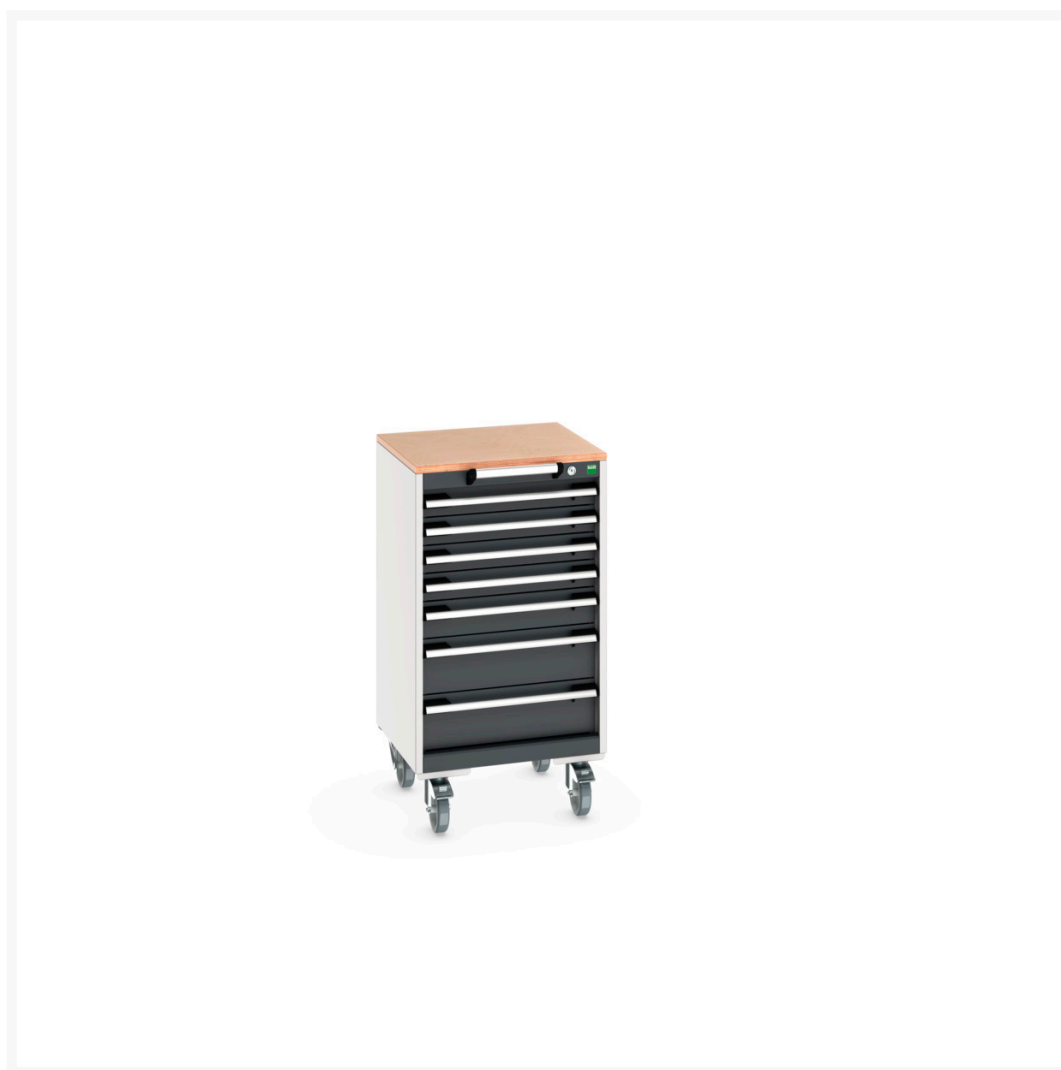

40402141. - Armoire Roulante Cubio SLR-558-7.1

Description

Armoire Roulante Cubio SLR-558-7.1 Avec 6 Tiroirs & Dessus Multiplex
LxPxH: 525x525x990mm

Images du produit

Informations Complémentaires

Tiroir capacité	50 kg
Hauteur tiroir 1	100mm
Dimensions intérieures du tiroir 1	400mm x 400mm x 80mm
Hauteur tiroir 2	100mm
Dimensions intérieures du tiroir 2	400mm x 400mm x 80mm
tiroir hauteur 3	100mm
Dimensions intérieures du tiroir 3	400mm x 400mm x 80mm
tiroir hauteur 4	100mm
Dimensions intérieures du tiroir 4	400mm x 400mm x 80mm
Hauteur tiroir 5	125mm
Dimensions intérieures du tiroir 5	400mm x 400mm x 105mm
Hauteur tiroir 6	175mm
Dimensions intérieures du tiroir 6	400mm x 400mm x 155mm
Hauteur tiroir 7	175mm
Dimensions intérieures du tiroir 7	400mm x 400mm x 155mm
Largeur	525
Profondeur	525
Hauteur	990
Numé	94032080
Matériau du produit	Tôle d'acier
Surface de produit	Couvert de poudre

Choix du produit

Couleur:	Gris anthracite / Gris anthracite
	Gris clair / Gris anthracite
	Gris / Bleu clair
	Gris clair / Gris clair
	Gris clair / Rouge