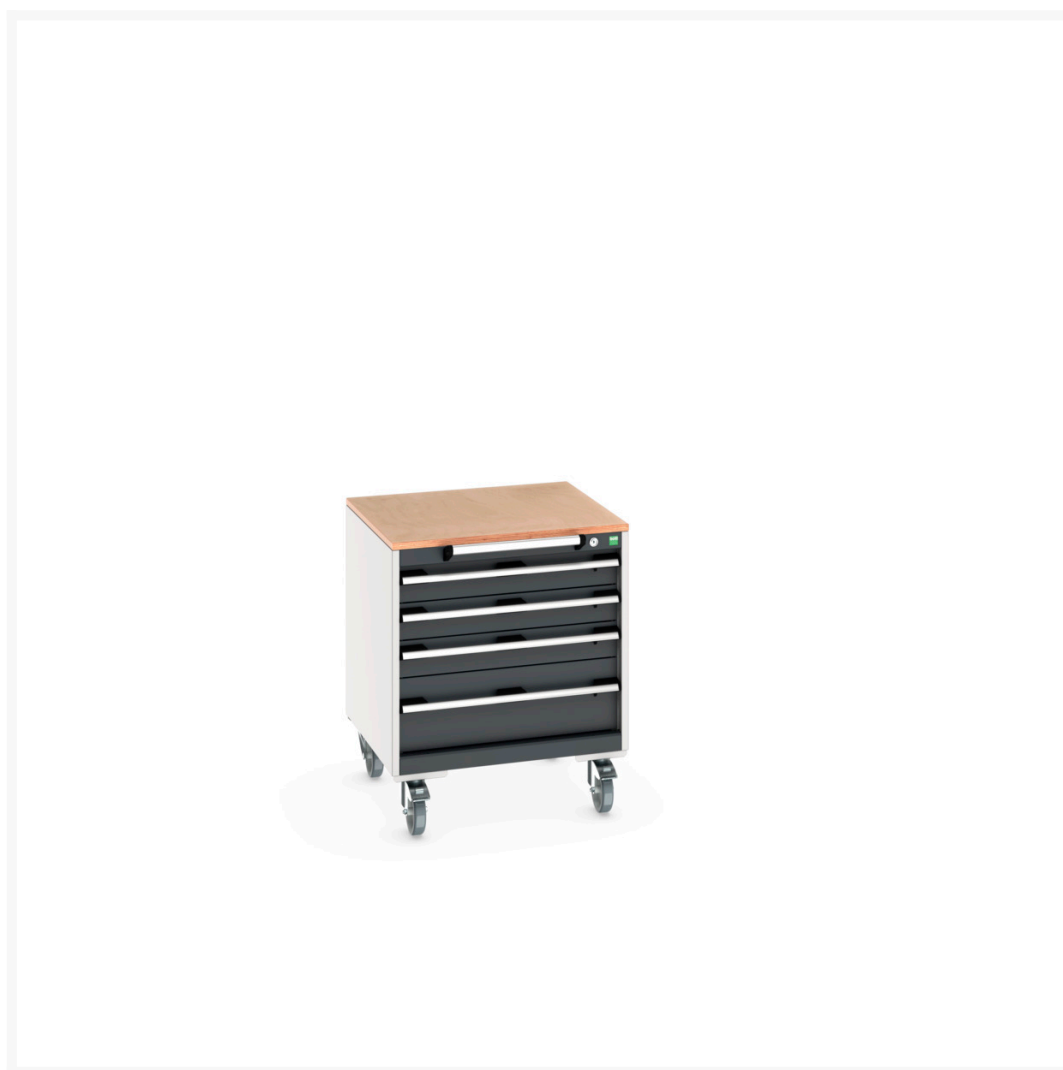

# 40402143. - Armoire Roulante Cubio SLR-666-4.1

## Description

Armoire Roulante Cubio SLR-666-4.1 Avec 5 Tiroirs & Dessus Multiplex  
LxPxH: 650x650x790mm

## Informations Complémentaires

---

Tiroir capacité	50 kg
Hauteur tiroir 1	125mm
Dimensions intérieures du tiroir 1	525mm x 525mm x 105mm
Hauteur tiroir 2	125mm
Dimensions intérieures du tiroir 2	525mm x 525mm x 105mm
tiroir hauteur 3	125mm
Dimensions intérieures du tiroir 3	525mm x 525mm x 105mm
tiroir hauteur 4	225mm
Dimensions intérieures du tiroir 4	525mm x 525mm x 205mm
Largeur	650
Profondeur	650
Hauteur	790
Numé	94032080
Matériau du produit	Tôle d'acier
Surface de produit	Couvert de poudre