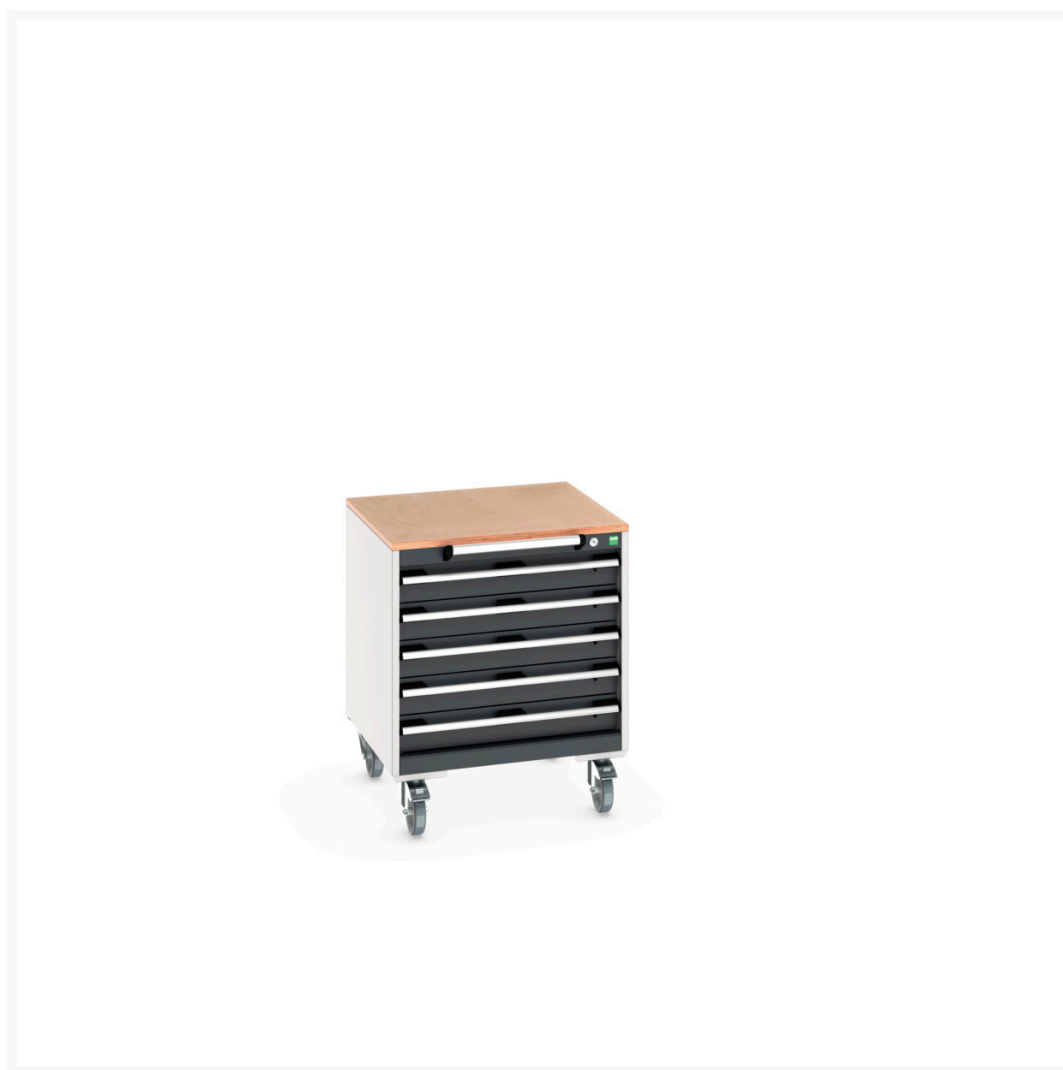

# 40402145. - Armoire Roulante Cubio SLR-666-5.3

## Description

Armoire Roulante Cubio SLR-666-5.3 Avec 5 Tiroirs & Dessus Multiplex  
LxPxH: 650x650x790mm

## Informations Complémentaires

---

Tiroir capacité	50 kg
Hauteur tiroir 1	125mm
Dimensions intérieures du tiroir 1	525mm x 525mm x 105mm
Hauteur tiroir 2	125mm
Dimensions intérieures du tiroir 2	525mm x 525mm x 105mm
tiroir hauteur 3	125mm
Dimensions intérieures du tiroir 3	525mm x 525mm x 105mm
tiroir hauteur 4	125mm
Dimensions intérieures du tiroir 4	525mm x 525mm x 105mm
Hauteur tiroir 5	125mm
Dimensions intérieures du tiroir 5	525mm x 525mm x 105mm
Largeur	650
Profondeur	650
Hauteur	790
Numé	94032080
Matériau du produit	Tôle d'acier
Surface de produit	Couvert de poudre