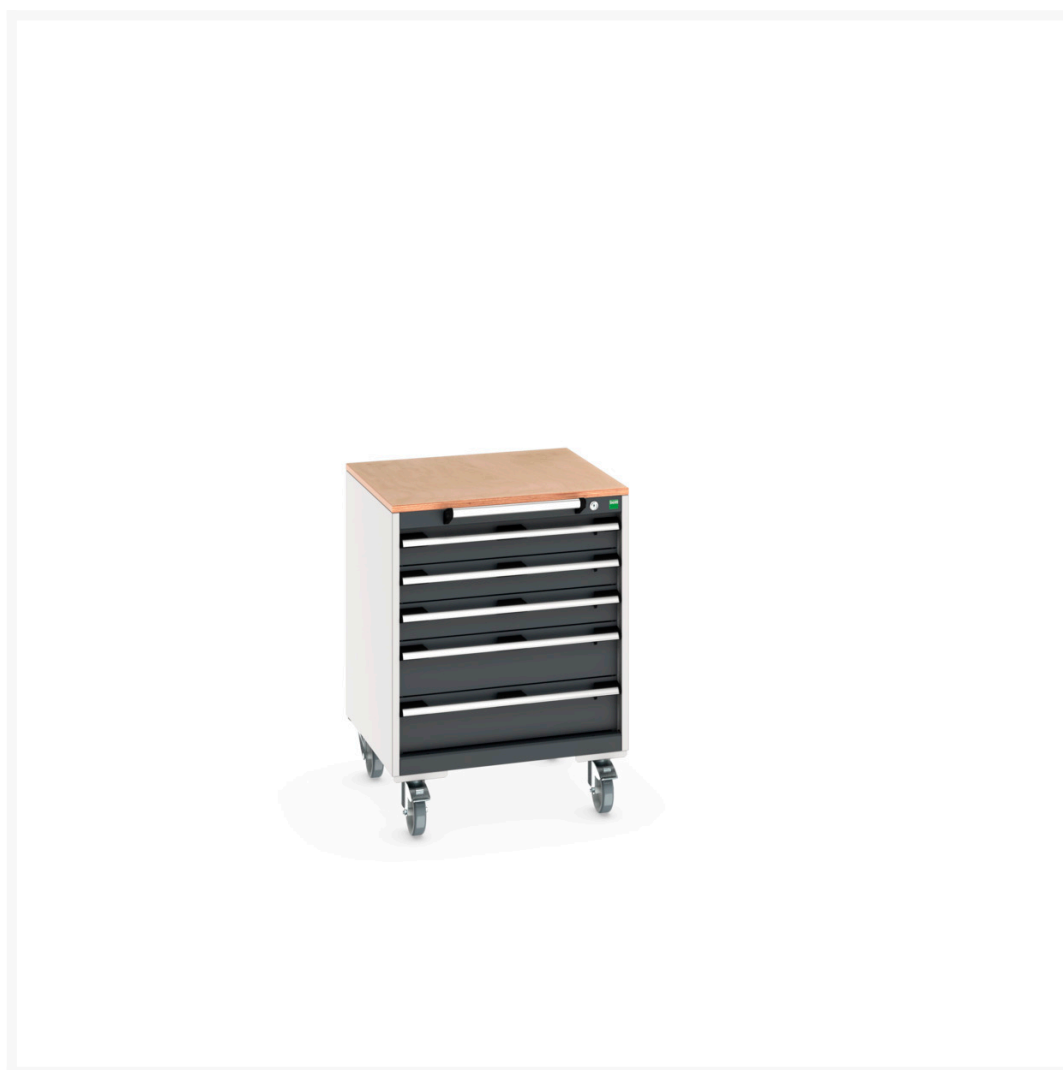

40402147. - Armoire Roulante Cubio SLR-667-5.3

Description

Armoire Roulante Cubio SLR-667-5.3 Avec 5 Tiroirs & Dessus Multiplex
LxPxH: 650x650x790mm

Images du produit

Informations Complémentaires

Tiroir capacité	50 kg
Hauteur tiroir 1	125mm
Dimensions intérieures du tiroir 1	525mm x 525mm x 105mm
Hauteur tiroir 2	125mm
Dimensions intérieures du tiroir 2	525mm x 525mm x 105mm
tiroir hauteur 3	125mm
Dimensions intérieures du tiroir 3	525mm x 525mm x 105mm
tiroir hauteur 4	175mm
Dimensions intérieures du tiroir 4	525mm x 525mm x 155mm
Hauteur tiroir 5	175mm
Dimensions intérieures du tiroir 5	525mm x 525mm x 155mm
Largeur	650
Profondeur	650
Hauteur	890
Numé	94032080
Matériau du produit	Tôle d'acier
Surface de produit	Couvert de poudre

Choix du produit

Couleur:	Gris anthracite / Gris anthracite
	Gris clair / Gris anthracite
	Gris / Bleu clair
	Gris clair / Gris clair
	Gris clair / Rouge