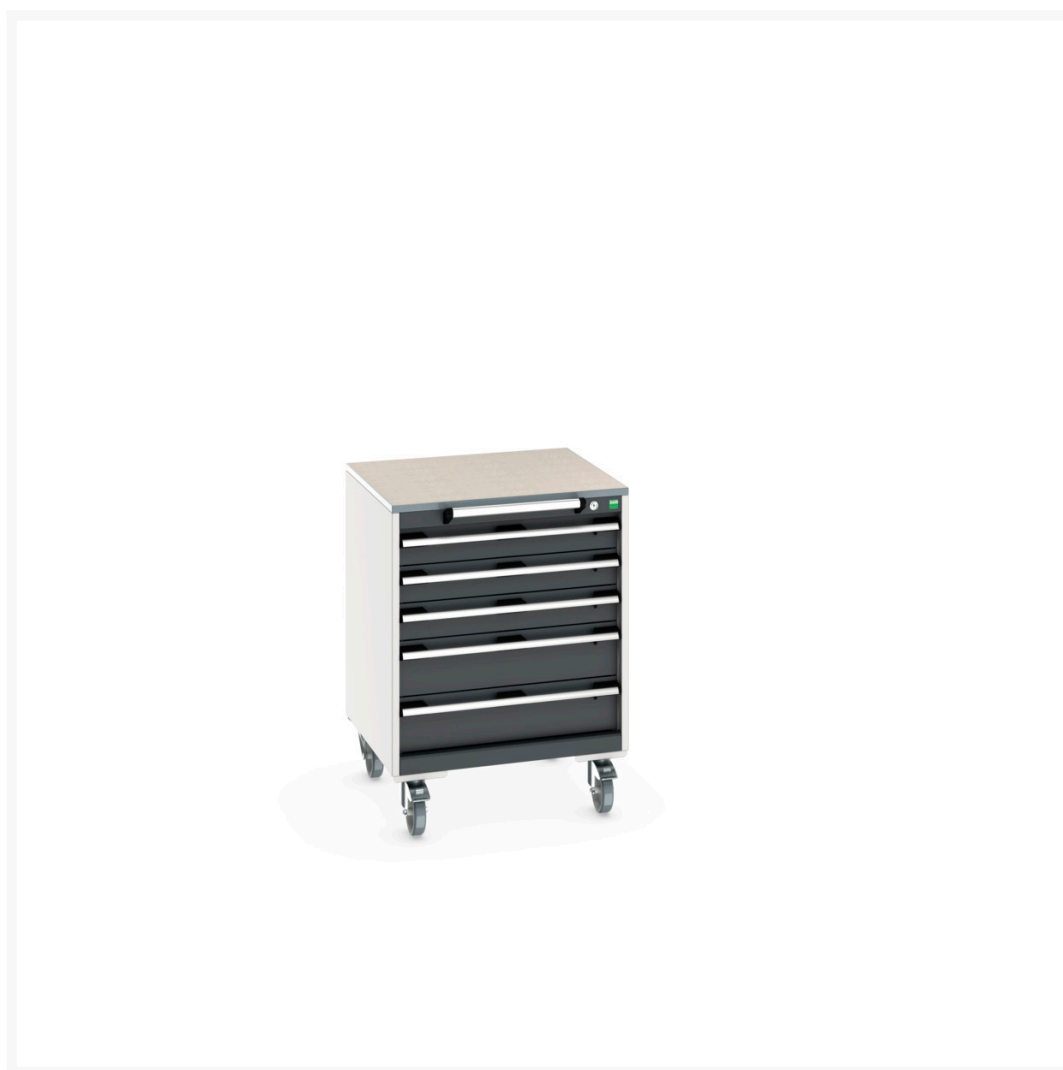

40402148. - Armoire Roulante Cubio SLR-667-5.3

Description

Armoire Roulante Cubio SLR-667-5.3 Avec 5 Tiroirs & Dessus Lino
LxPxH: 650x650x890mm

Images du produit

Informations Complémentaires

Tiroir capacité	50 kg
Hauteur tiroir 1	125mm
Dimensions intérieures du tiroir 1	525mm x 525mm x 105mm
Hauteur tiroir 2	125mm
Dimensions intérieures du tiroir 2	525mm x 525mm x 105mm
tiroir hauteur 3	125mm
Dimensions intérieures du tiroir 3	525mm x 525mm x 105mm
tiroir hauteur 4	175mm
Dimensions intérieures du tiroir 4	525mm x 525mm x 155mm
Hauteur tiroir 5	175mm
Dimensions intérieures du tiroir 5	525mm x 525mm x 155mm
Largeur	650
Profondeur	650
Hauteur	890
Numé	94032080
Matériau du produit	Tôle d'acier
Surface de produit	Couvert de poudre

Choix du produit

Couleur:	Gris anthracite / Gris anthracite
	Gris clair / Gris anthracite
	Gris / Bleu clair
	Gris clair / Gris clair
	Gris clair / Rouge