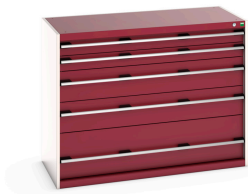

# 40022121. - Armoire à Tiroirs Cubio SL-13610-5.3

## Description

Armoire à Tiroirs Cubio SL-13610-5.3 Avec 5 Tiroirs  
LxPxH: 1300x650x1000mm

## Informations Complémentaires

---

Tiroir capacité	75 kg
Hauteur tiroir 1	100mm
Dimensions intérieures du tiroir 1	1175mm x 525mm x 80mm
Hauteur tiroir 2	100mm
Dimensions intérieures du tiroir 2	1175mm x 525mm x 80mm
tiroir hauteur 3	200mm
Dimensions intérieures du tiroir 3	1175mm x 525mm x 180mm
tiroir hauteur 4	200mm
Dimensions intérieures du tiroir 4	1175mm x 525mm x 180mm
Hauteur tiroir 5	300mm
Dimensions intérieures du tiroir 5	1175mm x 525mm x 280mm
Largeur	1300
Profondeur	650
Hauteur	1000
Numé	94032080
Matériau du produit	Tôle d'acier
Surface de produit	Couvert de poudre