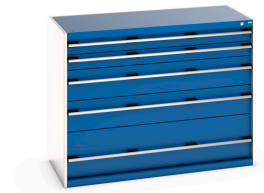

# 40022121. - Armoire à Tiroirs Cubio SL-13610-5.3

## Description

Armoire à Tiroirs Cubio SL-13610-5.3 Avec 5 Tiroirs  
LxPxH: 1300x650x1000mm

## Informations Complémentaires

---

Tiroir capacité	75 kg
Hauteur tiroir 1	100mm
Dimensions intérieures du tiroir 1	1175mm x 525mm x 80mm
Hauteur tiroir 2	100mm
Dimensions intérieures du tiroir 2	1175mm x 525mm x 80mm
tiroir hauteur 3	200mm
Dimensions intérieures du tiroir 3	1175mm x 525mm x 180mm
tiroir hauteur 4	200mm
Dimensions intérieures du tiroir 4	1175mm x 525mm x 180mm
Hauteur tiroir 5	300mm
Dimensions intérieures du tiroir 5	1175mm x 525mm x 280mm
Largeur	1300
Profondeur	650
Hauteur	1000
Numé	94032080
Matériau du produit	Tôle d'acier
Surface de produit	Couvert de poudre