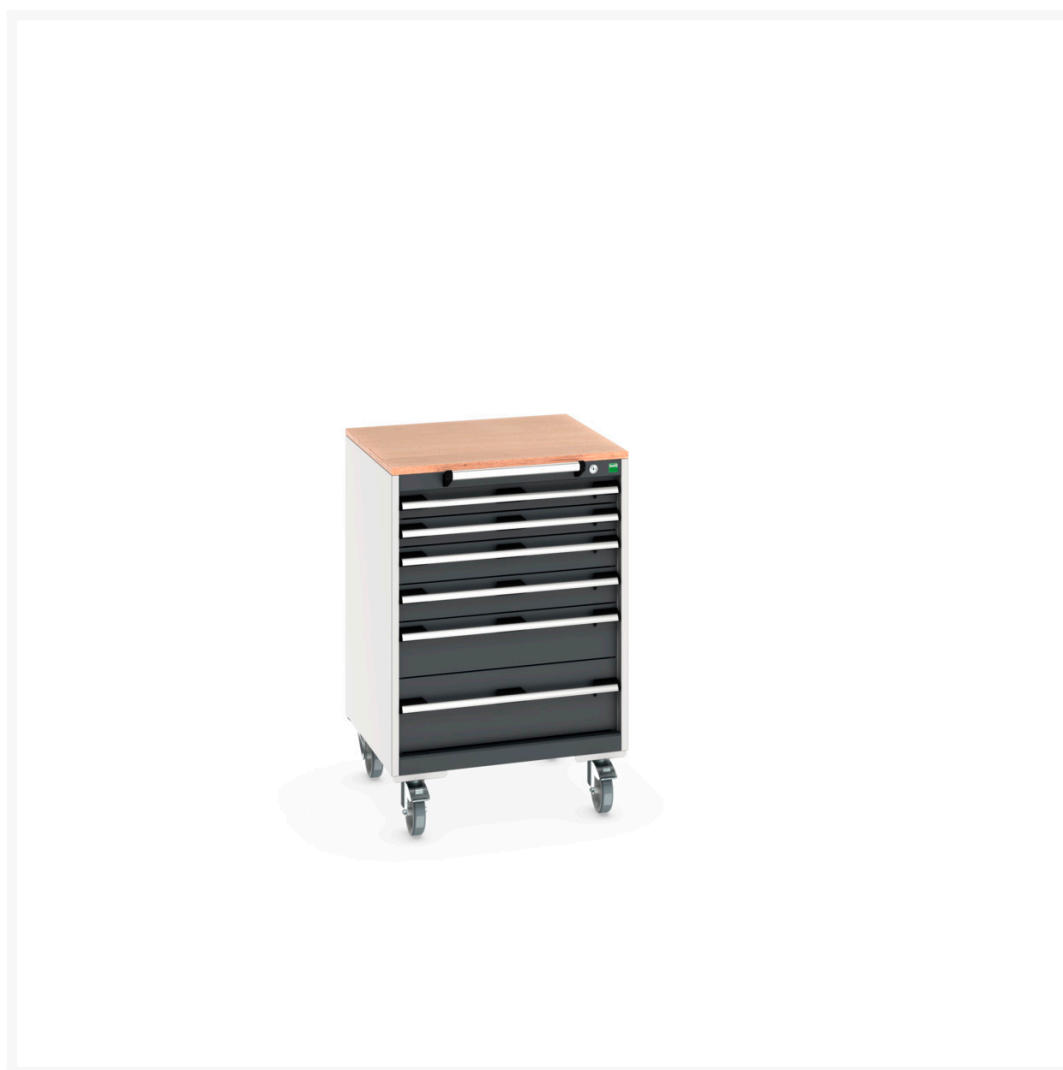

40402151. - Armoire Roulante Cubio SLR-668-6.1

Description

Armoire Roulante Cubio SLR-668-6.1 Avec 6 Tiroirs & Dessus Multiplex
LxPxH: 650x650x990mm

Images du produit

Informations Complémentaires

Tiroir capacité	50 kg
Hauteur tiroir 1	75mm
Dimensions intérieures du tiroir 1	525mm x 525mm x 55mm
Hauteur tiroir 2	75mm
Dimensions intérieures du tiroir 2	525mm x 525mm x 55mm
tiroir hauteur 3	100mm
Dimensions intérieures du tiroir 3	525mm x 525mm x 80mm
tiroir hauteur 4	100mm
Dimensions intérieures du tiroir 4	525mm x 525mm x 80mm
Hauteur tiroir 5	150mm
Dimensions intérieures du tiroir 5	525mm x 525mm x 130mm
Hauteur tiroir 6	200mm
Dimensions intérieures du tiroir 6	525mm x 525mm x 180mm
Largeur	650
Profondeur	650
Hauteur	990
Numé	94032080
Matériau du produit	Tôle d'acier
Surface de produit	Couvert de poudre

Choix du produit

Couleur:	Gris anthracite / Gris anthracite
	Gris clair / Gris anthracite
	Gris / Bleu clair
	Gris clair / Gris clair
	Gris clair / Rouge