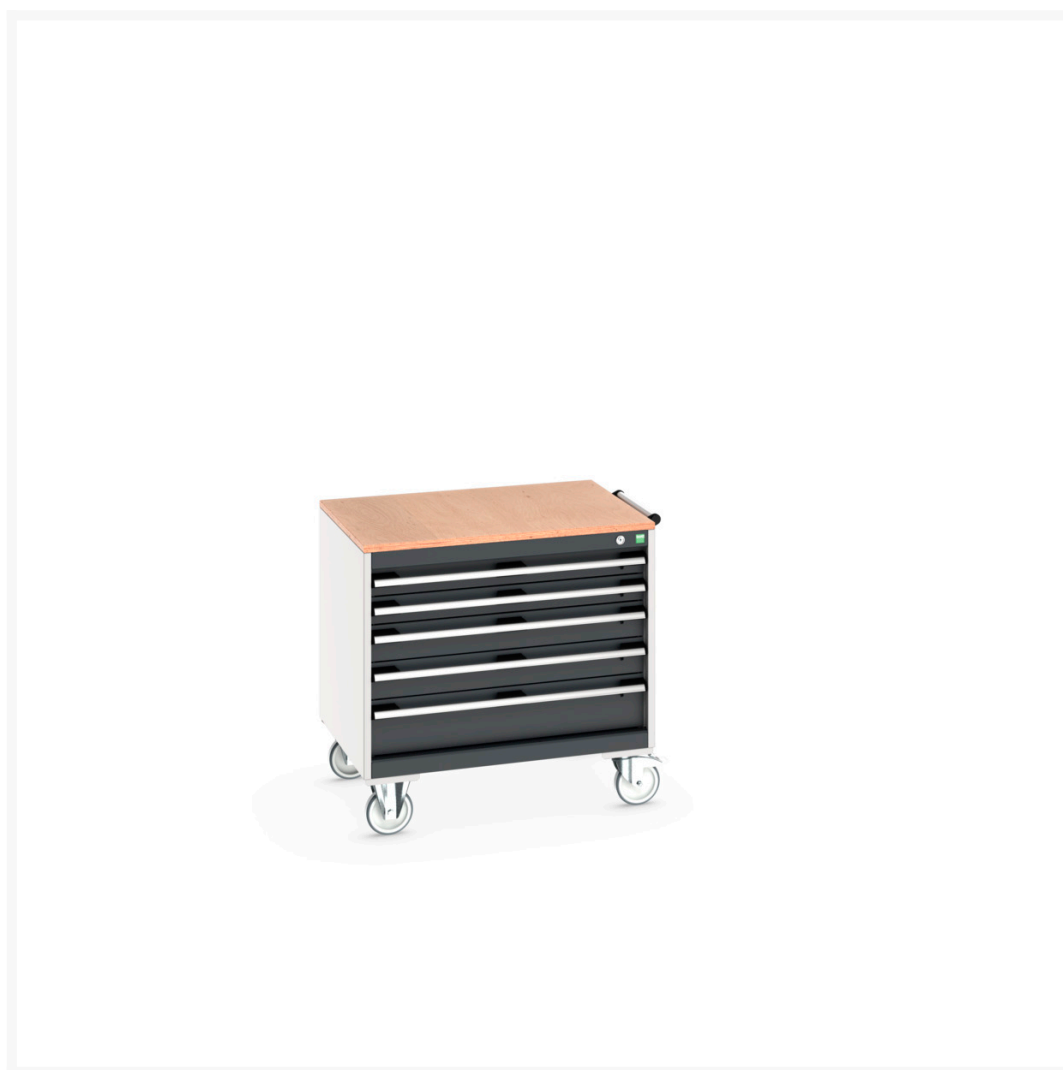

40402153. - Armoire Roulante Cubio SLR-866-5.3

Description

Armoire Roulante Cubio SLR-866-5.3 Avec 5 Tiroirs & Dessus Multiplex
LxPxH: 800x650x790mm

Images du produit

Informations Complémentaires

Tiroir capacité	50 kg
Hauteur tiroir 1	75mm
Dimensions intérieures du tiroir 1	675mm x 525mm x 55mm
Hauteur tiroir 2	75mm
Dimensions intérieures du tiroir 2	675mm x 525mm x 55mm
tiroir hauteur 3	100mm
Dimensions intérieures du tiroir 3	675mm x 525mm x 80mm
tiroir hauteur 4	100mm
Dimensions intérieures du tiroir 4	675mm x 525mm x 80mm
Hauteur tiroir 5	150mm
Dimensions intérieures du tiroir 5	675mm x 525mm x 130mm
Largeur	800
Profondeur	650
Hauteur	790
Numé	94032080
Matériau du produit	Tôle d'acier
Surface de produit	Couvert de poudre

Choix du produit

Couleur:	Gris anthracite / Gris anthracite
	Gris clair / Gris anthracite
	Gris / Bleu clair
	Gris clair / Gris clair
	Gris clair / Rouge