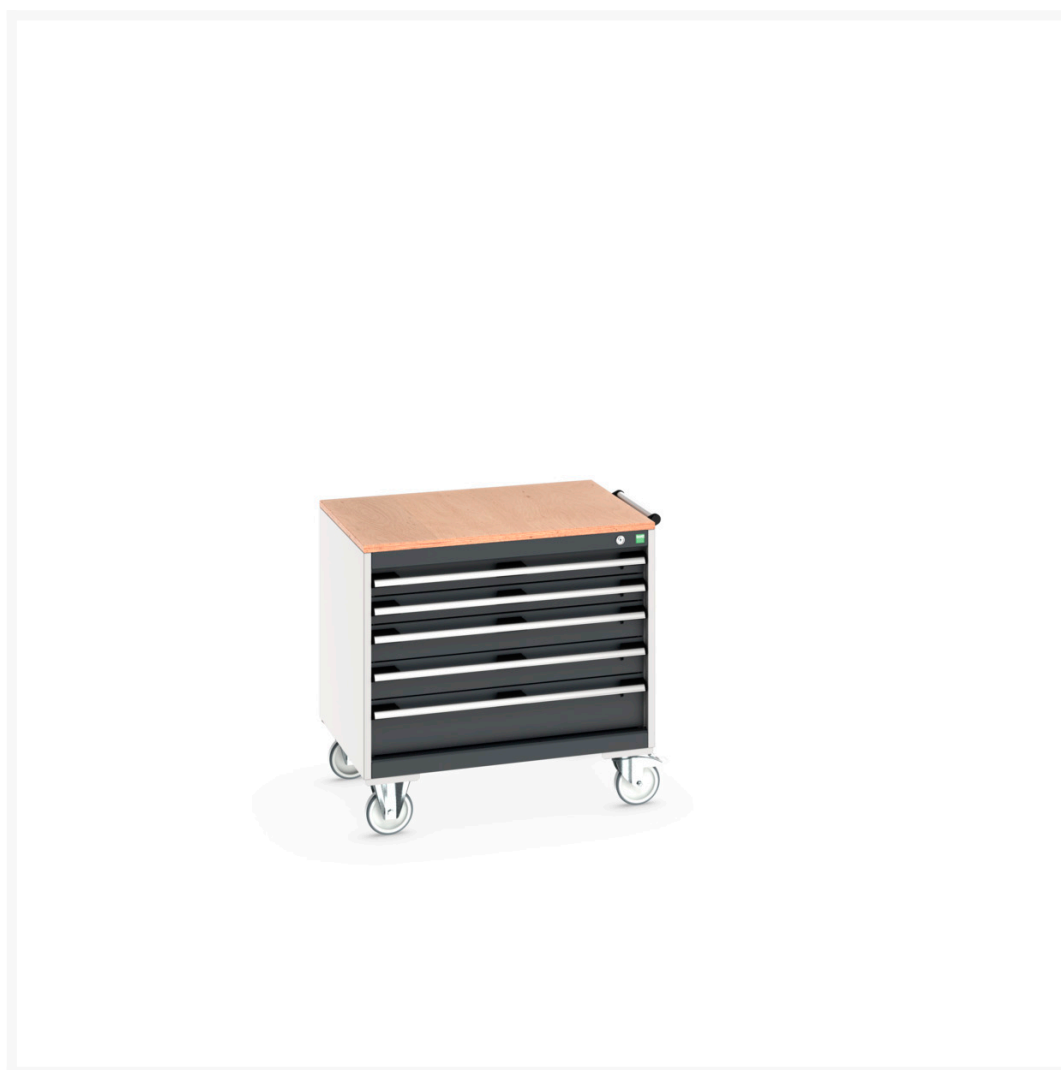

## 40402153. - Armoire Roulante Cubio SLR-866-5.3

### Description

---

Armoire Roulante Cubio SLR-866-5.3 Avec 5 Tiroirs & Dessus Multiplex  
LxPxH: 800x650x790mm

## Informations Complémentaires

---

Tiroir capacité	50 kg
Hauteur tiroir 1	75mm
Dimensions intérieures du tiroir 1	675mm x 525mm x 55mm
Hauteur tiroir 2	75mm
Dimensions intérieures du tiroir 2	675mm x 525mm x 55mm
tiroir hauteur 3	100mm
Dimensions intérieures du tiroir 3	675mm x 525mm x 80mm
tiroir hauteur 4	100mm
Dimensions intérieures du tiroir 4	675mm x 525mm x 80mm
Hauteur tiroir 5	150mm
Dimensions intérieures du tiroir 5	675mm x 525mm x 130mm
Largeur	800
Profondeur	650
Hauteur	790
Numé	94032080
Matériau du produit	Tôle d'acier
Surface de produit	Couvert de poudre