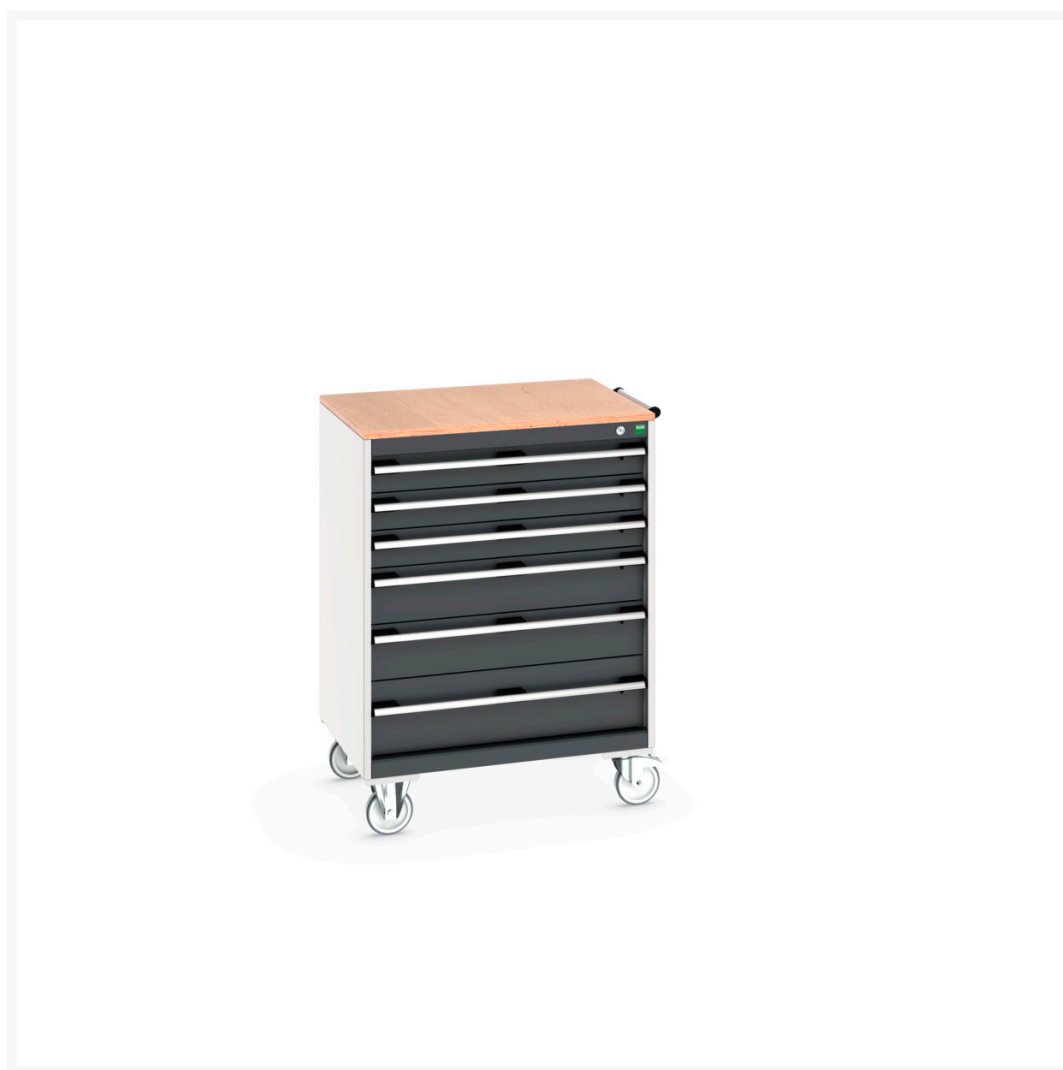

40402159. - Armoire Roulante Cubio SLR-869-6.1

Description

Armoire Roulante Cubio SLR-869-6.1 Avec 6 Tiroirs & Dessus Multiplex
LxPxH: 800x650x1090mm

Images du produit

Informations Complémentaires

Tiroir capacité	50 kg
Hauteur tiroir 1	100mm
Dimensions intérieures du tiroir 1	675mm x 525mm x 80mm
Hauteur tiroir 2	100mm
Dimensions intérieures du tiroir 2	675mm x 525mm x 80mm
tiroir hauteur 3	100mm
Dimensions intérieures du tiroir 3	675mm x 525mm x 80mm
tiroir hauteur 4	150mm
Dimensions intérieures du tiroir 4	675mm x 525mm x 130mm
Hauteur tiroir 5	150mm
Dimensions intérieures du tiroir 5	675mm x 525mm x 130mm
Hauteur tiroir 6	200mm
Dimensions intérieures du tiroir 6	675mm x 525mm x 180mm
Largeur	800
Profondeur	650
Hauteur	1090
Numé	94032080
Matériau du produit	Tôle d'acier
Surface de produit	Couvert de poudre

Choix du produit

Couleur:	Gris anthracite / Gris anthracite
	Gris clair / Gris anthracite
	Gris / Bleu clair
	Gris clair / Gris clair
	Gris clair / Rouge