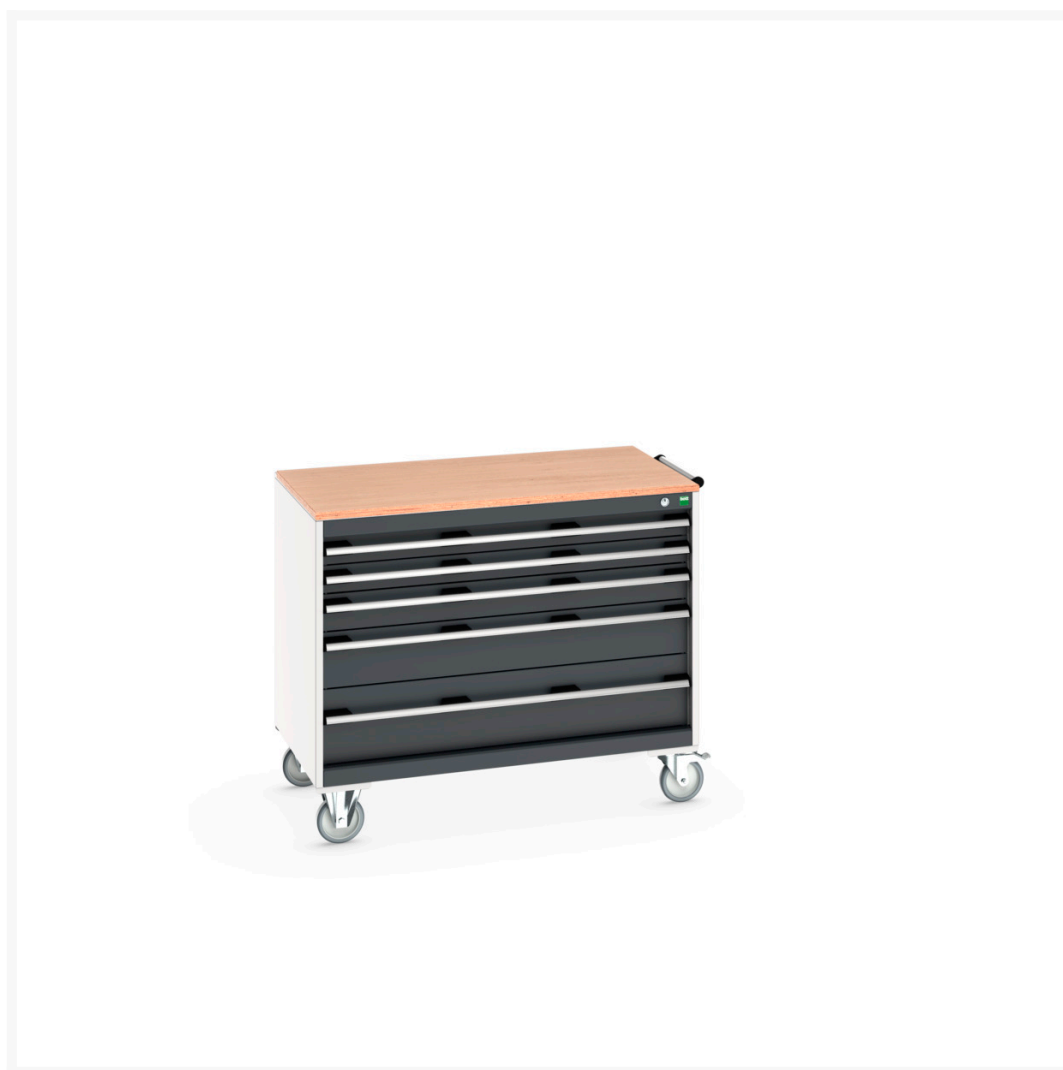

40402163. - Armoire Roulante Cubio SLR-1067-5.3

Description

Armoire Roulante Cubio SLR-1067-5.3 Avec 5 Tiroirs & Dessus Multiplex
LxPxH: 1050x650x890mm

Images du produit

Informations Complémentaires

Tiroir capacité	50 kg
Hauteur tiroir 1	75mm
Dimensions intérieures du tiroir 1	925mm x 525mm x 55mm
Hauteur tiroir 2	75mm
Dimensions intérieures du tiroir 2	925mm x 525mm x 55mm
tiroir hauteur 3	100mm
Dimensions intérieures du tiroir 3	925mm x 525mm x 80mm
tiroir hauteur 4	150mm
Dimensions intérieures du tiroir 4	925mm x 525mm x 130mm
Hauteur tiroir 5	200mm
Dimensions intérieures du tiroir 5	925mm x 525mm x 180mm
Largeur	1050
Profondeur	650
Hauteur	890
Numé	94032080
Matériau du produit	Tôle d'acier
Surface de produit	Couvert de poudre

Choix du produit

Couleur:	Anthracite gris
	Gris clair / Gris anthracite
	Gris / Bleu clair
	Gris clair / Gris clair
	Gris clair / Rouge