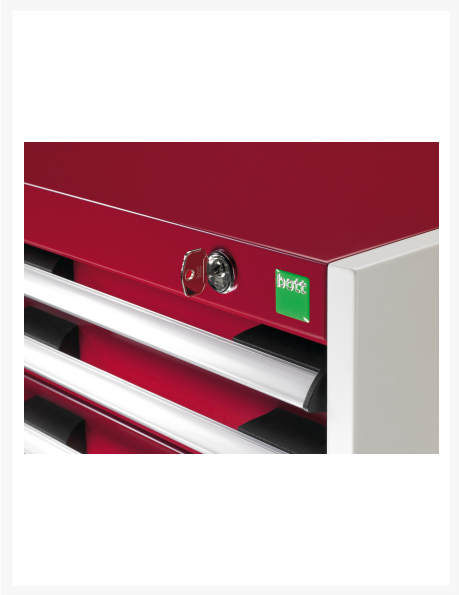

41002088. - Etabli Monobloc Mob KW Cubio 778-1.3 Mpx

Description

Etabli Monobloc Mob KW Cubio 778-1.3 Mpx Compartiment a Porte et 1 Tiroir
LxPxH: 750x750x840mm

Images du produit

Informations Complémentaires

Tiroir capacité	50 kg
Hauteur tiroir 1	150mm
Dimensions intérieures du tiroir 1	625mm x 625mm x 130mm
Dimensions intérieures du tiroir 2	625mm x 625mm x 130mm
Type de porte	Perfo
Door height 1	350 mm
Largeur	750
Profondeur	750
Hauteur	840
Numé	94032080
Matériau du produit	Tôle d'acier
Surface de produit	Couvert de poudre

Choix du produit

Couleur:	Gris anthracite / Gris anthracite
	Gris clair / Gris anthracite
	Gris / Bleu clair
	Gris clair / Gris clair
	Gris clair / Rouge