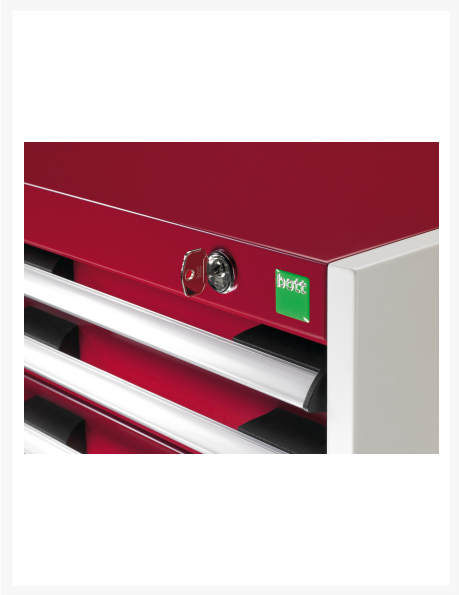

41002103. - Etabli Monobl. Mob KW Cubio 1578-1.4 Mpx

Description

Etabli Monobl. Mob KW Cubio 1578-1.4 Mpx 2 Compartiments a Porte et 2 Tiroirs
LxPxH: 1500x750x840mm

Images du produit

Informations Complémentaires

Tiroir capacité	50 kg
Hauteur tiroir 1	150mm
Dimensions intérieures du tiroir 1	1375mm x 625mm x 130mm
Hauteur tiroir 2	150mm
Dimensions intérieures du tiroir 2	1375mm x 625mm x 130mm
Type de porte	Perfo
Door height 1	350 mm
Largeur	1500
Profondeur	750
Hauteur	840
Numé	94032080
Matériau du produit	Tôle d'acier
Surface de produit	Couvert de poudre

Choix du produit

Couleur:	Gris anthracite / Gris anthracite
	Gris clair / Gris anthracite
	Gris / Bleu clair
	Gris clair / Gris clair
	Gris clair / Rouge