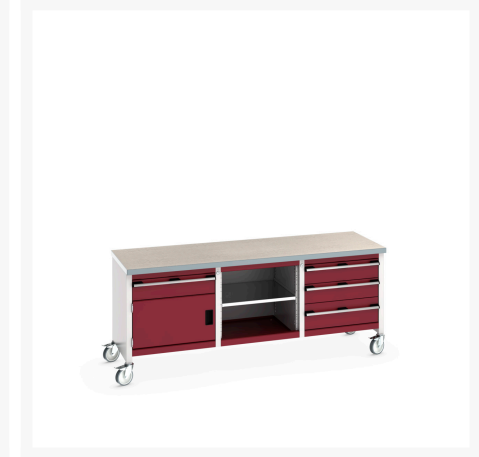

41002129. - Etabli Monobl. Mob KW Cubio2078-3.4 Lino

Description

Etabli Monobl. Mob KW Cubio2078-3.4 Lino Compartiment a Porte/4Tiroirs/1 Tablette
LxPxH: 2000x750x840mm

Images du produit

Informations Complémentaires

Tiroir capacité	50 kg
Hauteur tiroir 1	150mm
Dimensions intérieures du tiroir 1	1875mm x 625mm x 130mm
Hauteur tiroir 2	150mm
Dimensions intérieures du tiroir 2	1875mm x 625mm x 130mm
tiroir hauteur 3	150mm
Dimensions intérieures du tiroir 3	1875mm x 625mm x 130mm
tiroir hauteur 4	200mm
Dimensions intérieures du tiroir 4	1875mm x 625mm x 180mm
Type de porte	Perfo
Door height 1	350 mm
plateau Capacité de charge	100kg
Largeur	2000
Profondeur	750
Hauteur	840
Numé	94032080
Matériau du produit	Tôle d'acier
Surface de produit	Couvert de poudre