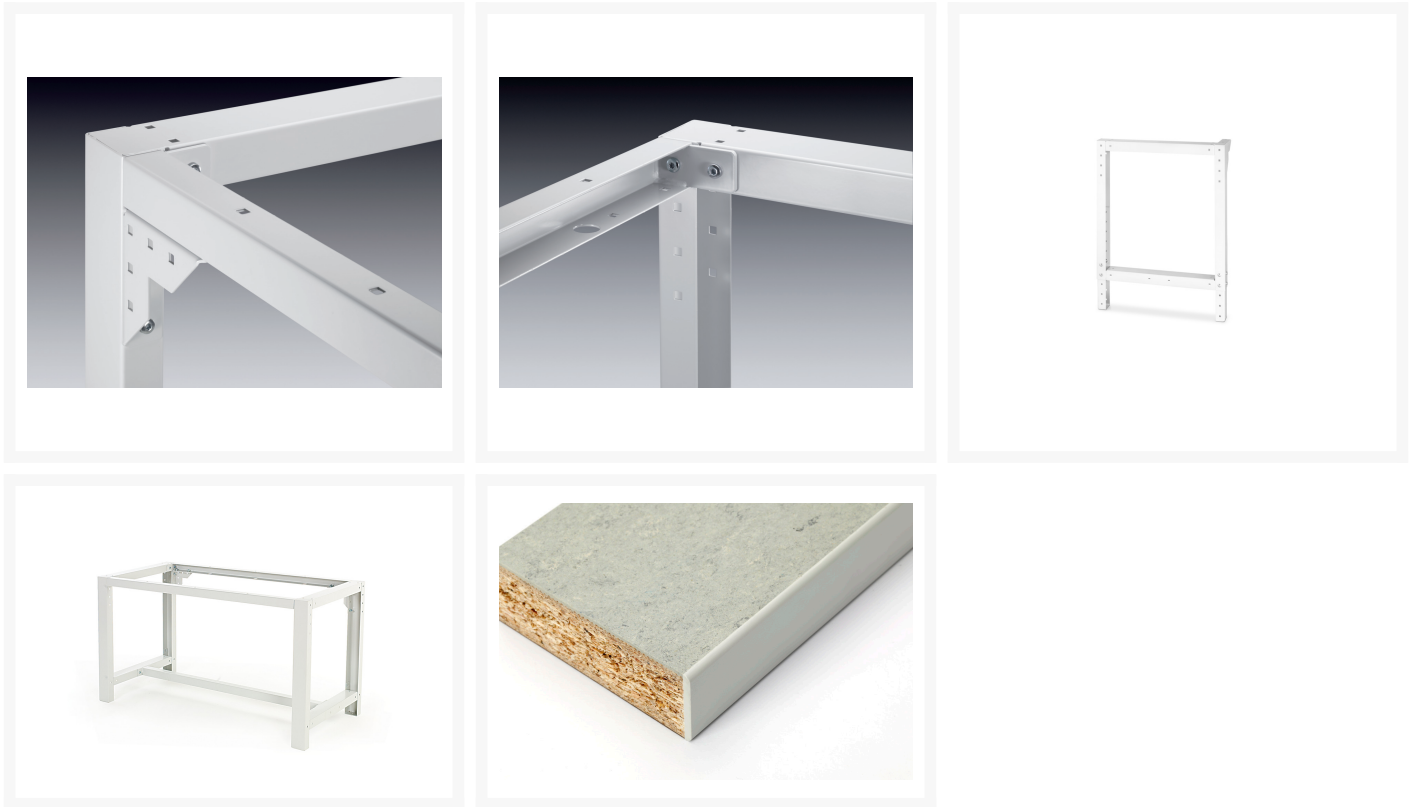

41003285.16V - Etabli Roulant avec Ossature Régl Lino

Description

Etabli Roulant avec Ossature Régl Lino Avec 1 tiroir
LxPxH: 1500x750x840-1140mm RAL 7035

Images du produit

Informations Complémentaires

Hauteur Plage de réglage	840-1.140
Largeur	1500
Profondeur	750
Hauteur	1140
Numé	94032080
Matériau du produit	Tôle d'acier
Surface de produit	Couvert de poudre