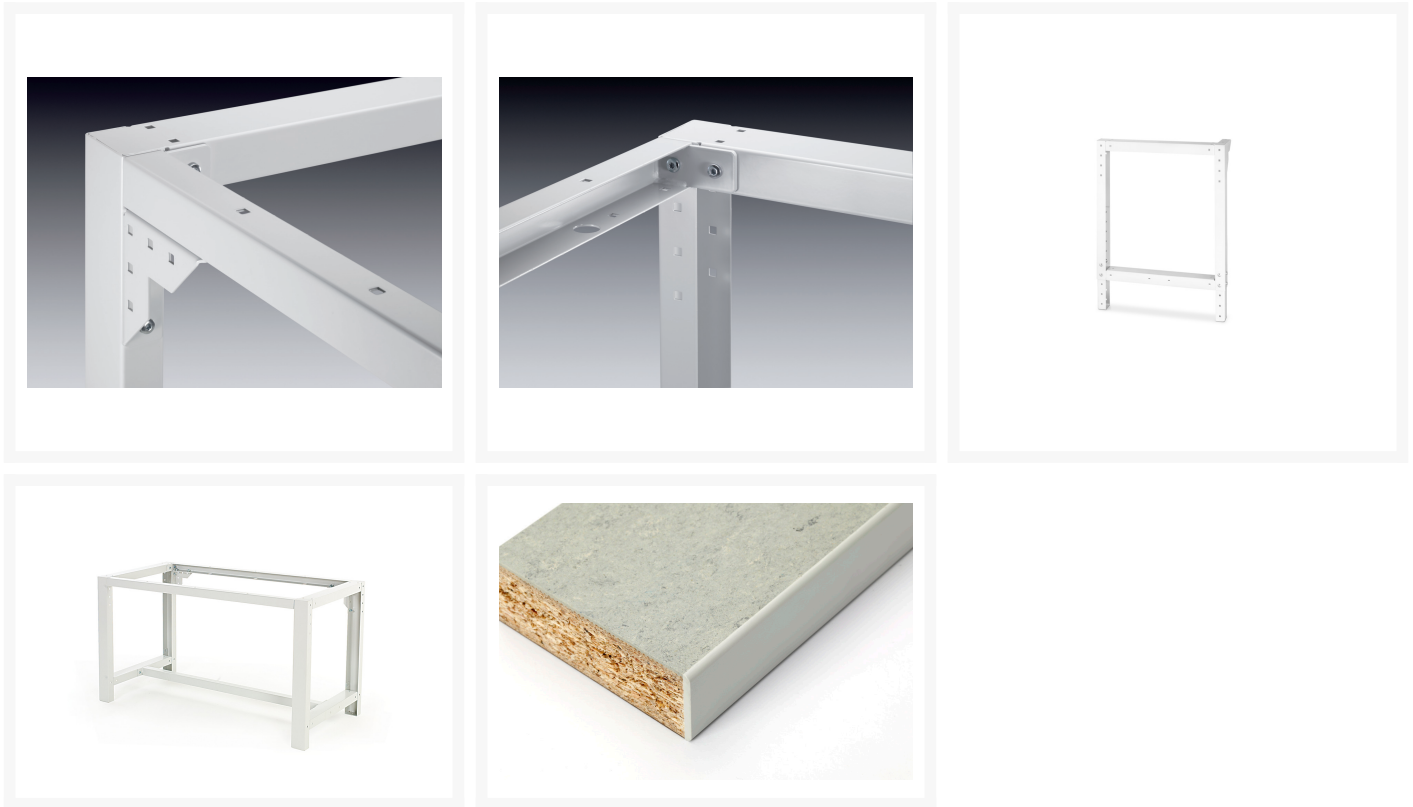

41003294.16V - Etabli Roulant avec Ossature Régl Lino

Description

Etabli Roulant avec Ossature Régl Lino Avec 1 tiroir
LxPxH: 2000x750x840-1140mm RAL 7035

Images du produit

Informations Complémentaires

Hauteur Plage de réglage	840-1.140
Largeur	2000
Profondeur	750
Hauteur	1140
Numé	94032080
Matériau du produit	Tôle d'acier
Surface de produit	Couvert de poudre