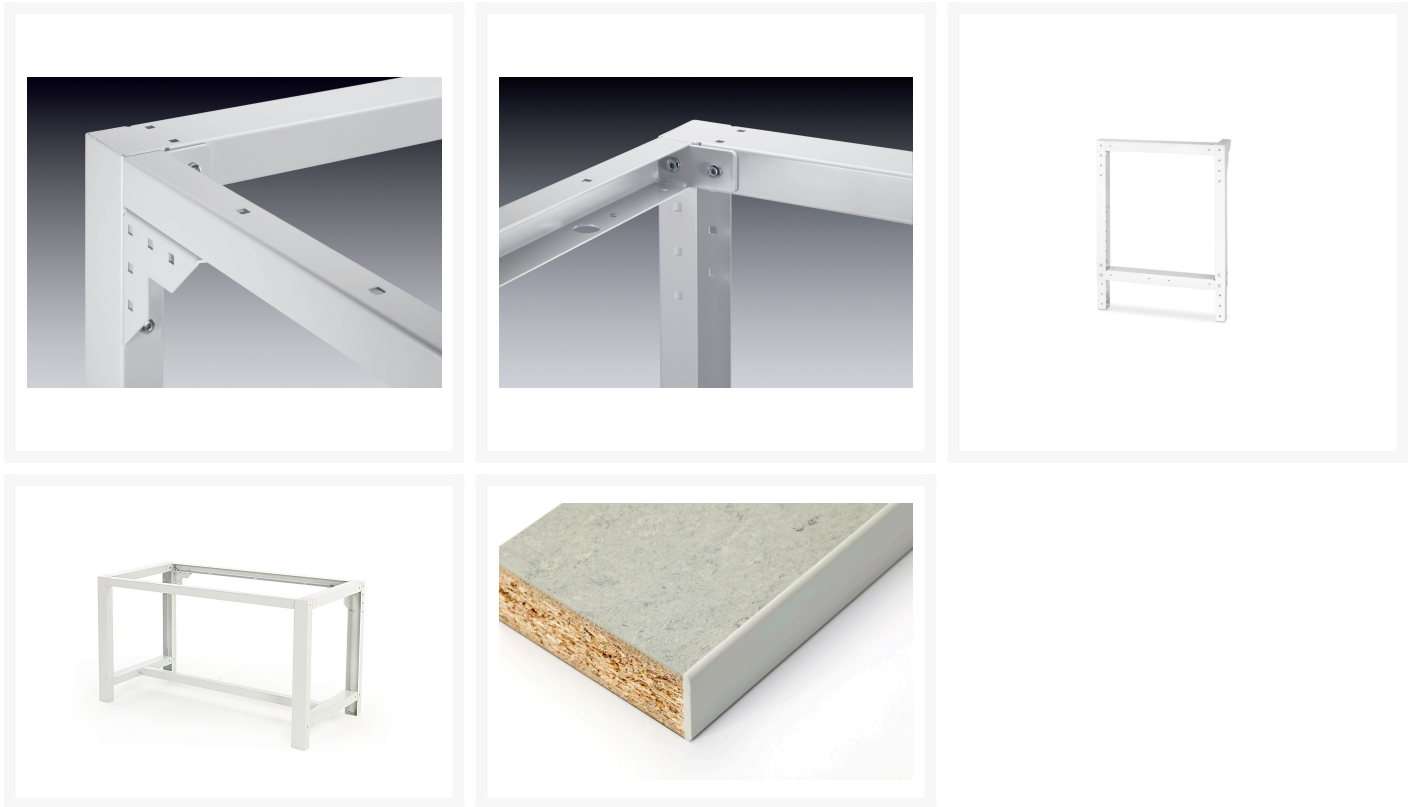

41004142.16V - Etabli Cubio Mob avec Ossature Regl Lino

Description

Etabli Cubio Mob avec Ossature Regl Lino
LxPxH: 1500x900x840-1140mm RAL 7035

Images du produit

Informations Complémentaires

Hauteur Plage de réglage	840-1.140
Largeur	1500
Profondeur	900
Hauteur	1140
Numé	94032080
Matériau du produit	Tôle d'acier
Surface de produit	Couvert de poudre