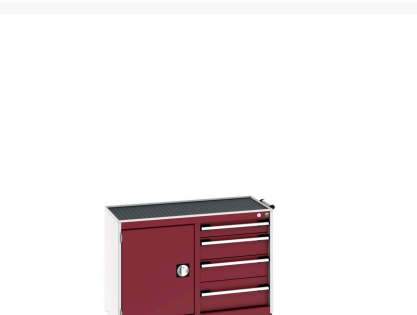

41006006. - Desserte de Maintenance Cubio 4 Rebords

Description

Desserte de Maintenance Cubio 4 Rebords Compartiment a Porte &4 Tiroirs
LxPxH: 1050x525x885mm

Images du produit

Informations Complémentaires

Tiroir capacité	50 kg
Hauteur tiroir 1	100mm
Dimensions intérieures du tiroir 1	925mm x 400mm x 80mm
Hauteur tiroir 2	150mm
Dimensions intérieures du tiroir 2	925mm x 400mm x 80mm
tiroir hauteur 3	150mm
Dimensions intérieures du tiroir 3	925mm x 400mm x 130mm
tiroir hauteur 4	200mm
Dimensions intérieures du tiroir 4	925mm x 400mm x 180mm
Type de porte	Perfo
Door height 1	600 mm
Largeur	1050
Profondeur	525
Hauteur	885
Numé	94032080
Matériau du produit	Tôle d'acier
Surface de produit	Couvert de poudre

Choix du produit

Couleur:	Gris anthracite / Gris anthracite
	Gris clair / Gris anthracite
	Gris / Bleu clair
	Gris clair / Gris clair
	Gris clair / Rouge