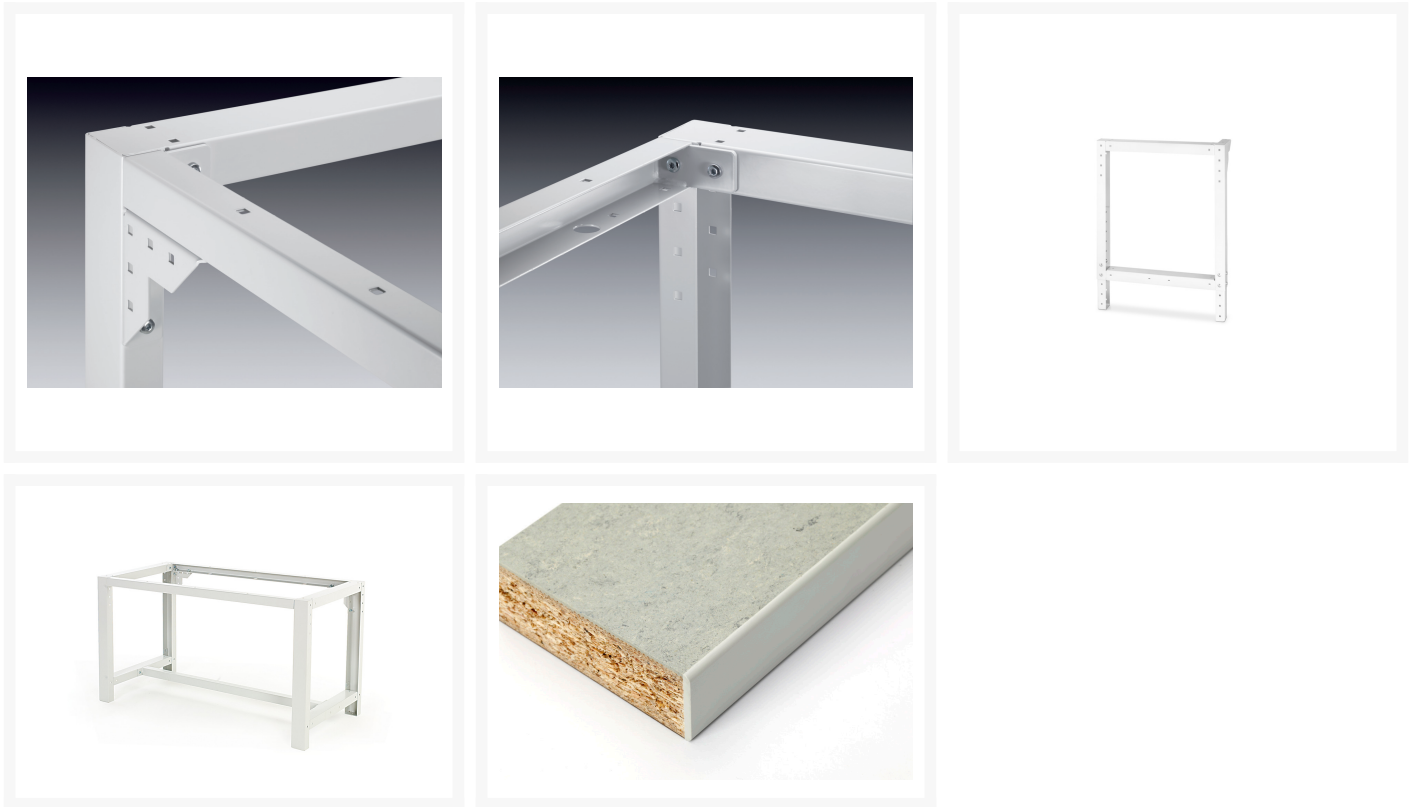

# 41004144.16V - Etabli Cubio Mob avec Ossature Regl Lino

## Description

Etabli Cubio Mob avec Ossature Regl Lino  
LxPxH: 2000x900x840-1140mm RAL 7035

## Informations Complémentaires

Hauteur Plage de réglage	840-1.140
Largeur	2000
Profondeur	900
Hauteur	1140
Numé	94032080
Matériau du produit	Tôle d'acier
Surface de produit	Couvert de poudre